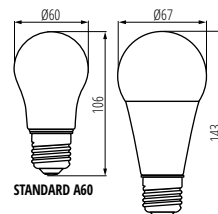

IQ-LED A67

SVĚTELNÝ ZDROJ LED

LED SMD
Patice: E27
Materiál: plast
Materiál difuzoru: plast

WARRANTY
3 years

QUALITY &
COMFORT
of light

SAFE
light

SUPER
HIGH
lumen

33748	IQ-LED A67 N 19W-CW 5905339337481 19W 2452lm 6500K
33747	IQ-LED A67 N 19W-NW 5905339337474 19W 2452lm 4000K
33746	IQ-LED A67 N 19W-WW 5905339337467 19W 2452lm 2700K

113 Kč