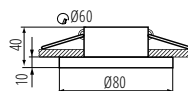

KÓD	NÁZEV	BARVA	NASTAVENÍ ÚHEL	MONTÁŽNÍ OTVOR	NAPÁJENÍ	VÝKON
33120	FLINI IP44 DSL-B	černá matná	x	Ø 60 mm	12 AC; 12 DC; 220-240 AC	max 10 W
33121	FLINI IP44 DSL-W	bílá matná	x	Ø 60 mm	12 AC; 12 DC; 220-240 AC	max 10 W
33122	FLINI IP44 DSO-B	černá matná	x	Ø 60 mm	12 AC; 12 DC; 220-240 AC	max 10 W
33123	FLINI IP44 DSL-W	bílá matná	x	Ø 60 mm	12 AC; 12 DC; 220-240 AC	max 10 W