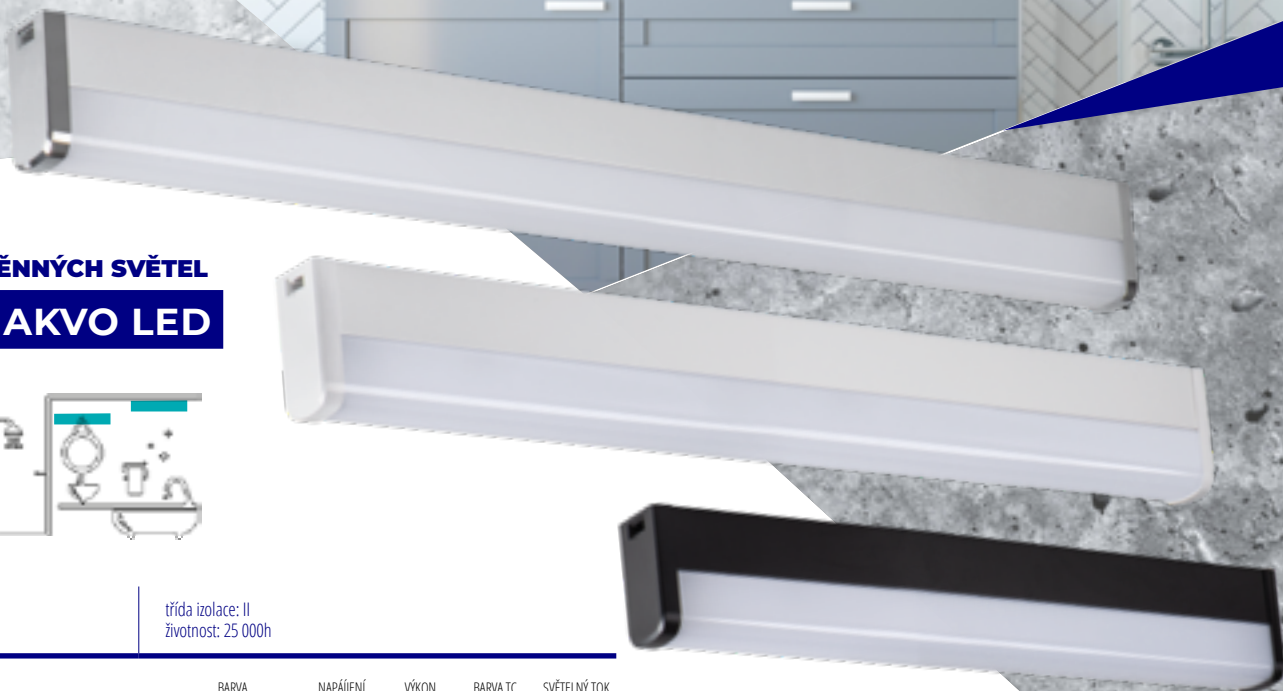

RODINA NÁSTĚNNÝCH SVĚTEL KANLUX AKVO LED