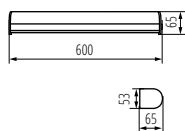

Kanlux

RODINA NÁSTĚNNÝCH SVÍTIDEL

KANLUX ROLSO LED

materiál pouzdra: hliníková slitina
materiál difuzoru: plast

třída izolace: II
životnost: 25 000 h

KÓD	NÁZEV	BARVA	NAPÁJENÍ	VÝKON	BARVA TC	SVĚTLNÝ TOK
26700	ROLSO LED IP44 15W-NW	bílá/chrom	220-240 AC	15 W	4000 K	1470 lm

VÝHODY:

- ✦ klasický design
- ✦ perfektní pro montáž poblíž zrcadla
- ✦ možnost svislé a horizontální montáže, lze připevnit na zeď nebo na strop