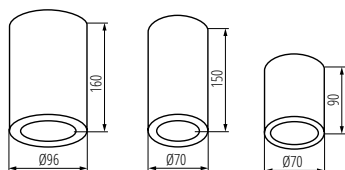

VÝHODY:

- ✦ první přisazené svítidlo v nabídce Kanlux s tak vysokým stupněm krytí - IP65
- ✦ modely AQILO E14 a AQILO E27 využívají reflektor, který zajišťuje správné rozložení světelného toku