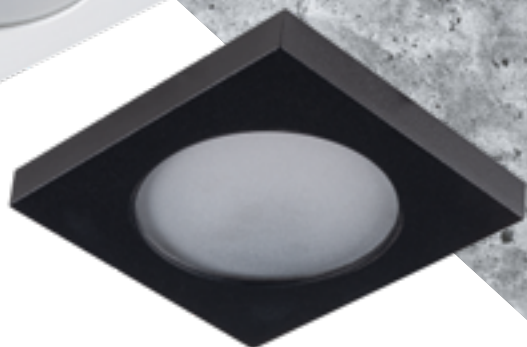

VÝHODY:

- ✦ dekorativní, hladký povrch
- ✦ vysoká kvalita zpracování
- ✦ vysoký stupeň krytí IP65 a rozsah okolní teploty (-10-35C), kterému může být prsten vystaven, umožňuje jej namontovat ve střešních podhledech