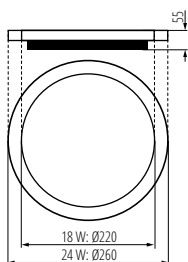

materiál pouzdra: plast
materiál difuzoru: plast

třída izolace: II
životnost: 20 000h

KÓD	NÁZEV	BARVA	SENZOR	NALÁŽENÍ	VÝKON	BARVA TC	SVĚTELNÝ TOK	ÚHEL SVÍCENÍ
32940	BENO 18W NW-O-W	bílá	x	220-240 AC	18 W	4000 K	1550 lm	110°
32944	BENO 18W NW-O-SE W	bílá	mikrovlnný	220-240 AC	18 W	4000 K	1550 lm	110°
33348	BENO N 18W NW-O-GR	grafit	mikrovlnný	220-240 AC	18 W	4000 K	1400 lm	110°
32948	BENO N 18W NW-O-SE GR	grafit	mikrovlnný	220-240 AC	18 W	4000 K	1400 lm	110°
33340	BENO 24W NW-O-W	bílá	x	220-240 AC	24 W	4000 K	2060 lm	110°
33341	BENO 24W NW-O-GR	grafit	x	220-240 AC	24 W	4000 K	1920 lm	110°
33344	BENO 24W NW-O-SE W	bílá	mikrovlnný	220-240 AC	24 W	4000 K	2060 lm	110°
33345	BENO 24W NW-O-SE GR	grafit	mikrovlnný	220-240 AC	24 W	4000 K	1920 lm	110°