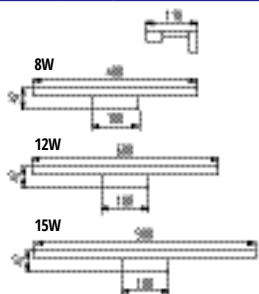

materiál pouzdra: hliníková slitina
materiál difuzoru: plast

třída izolace: II
životnost: 25 000h

KÓD	NÁZEV	BARVA	NAPÁJENÍ	VÝKON	BARVA TC	SVĚTLNÝ TOK
26680	ASTEN LED IP44 8W-NW	chrom	220-240 AC	8 W	4000 K	660 lm
26683	ASTEN IP44 8W-NW-B	černá	220-240 AC	8 W	4000 K	590 lm
26686	ASTEN IP44 8W-NW-W	bílá	220-240 AC	8 W	4000 K	690 lm
26681	ASTEN LED IP44 12W-NW	chrom	220-240 AC	12 W	4000 K	1010 lm
26684	ASTEN IP44 12W-NW-B	černá	220-240 AC	12 W	4000 K	910 lm
26687	ASTEN IP44 12W-NW-W	bílá	220-240 AC	12 W	4000 K	1070 lm
26685	ASTEN IP44 15W-NW-B	černá	220-240 AC	15 W	4000 K	1230 lm
26688	ASTEN IP44 15W-NW-W	bílá	220-240 AC	15 W	4000 K	1450 lm
26682	ASTEN LED IP44 15W-NW	chrom	220-240 AC	15 W	4000 K	1340 lm

VÝHODY:

- ♦ moderní design
- ♦ můžete namontovat nad zrcadlem v koupelně
- ♦ dokonale se hodí ke Kanlux QULES