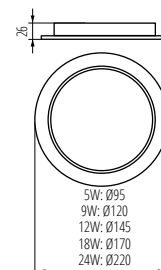

RODINA VESTAVNÝCH STOPNÍCH SVÍTIDEL

KANLUX TAVO LED

IP
44/20

materiál pouzdra: hliníková slitina
materiál difuzoru: PMMA LGP

třída izolace: II
životnost: 30 000h

KÓD	NÁZEV	BARVA	MONTÁŽNÍ OTVOR	NAPÁJENÍ	VÝKON	SVĚTLNÝ TOK	BARVA TC	ÚHEL SVÍCENÍ
36515	TAVO LED DL 5W-NW	bílá	75x75mm	220-240 AC	5 W	400 lm	4000 K	120°
36516	TAVO LED DL 9W-NW	bílá	95x95mm	220-240 AC	9 W	900 lm	4000 K	120°
36517	TAVO LED DL 12W-NW	bílá	125x125mm	220-240 AC	12 W	1250 lm	4000 K	120°
36518	TAVO LED DL 18W-NW	bílá	145x145mm	220-240 AC	18 W	1900 lm	4000 K	120°
36519	TAVO LED DL 24W-NW	bílá	195x195mm	220-240 AC	24 W	2600 lm	4000 K	120°
36510	TAVO LED DO 5W-NW	bílá	Ø 75mm	220-240 AC	5 W	400 lm	4000 K	120°
36511	TAVO LED DO 9W-NW	bílá	Ø 95mm	220-240 AC	9 W	900 lm	4000 K	120°
36512	TAVO LED DO 12W-NW	bílá	Ø 125mm	220-240 AC	12 W	1250 lm	4000 K	120°
36513	TAVO LED DO 18W-NW	bílá	Ø 145mm	220-240 AC	18 W	1900 lm	4000 K	120°
36514	TAVO LED DO 24W-NW	bílá	Ø 195mm	220-240 AC	24 W	2600 lm	4000 K	120°
36522	TAVO FRAME DL 12W	bílá						
36523	TAVO FRAME DL 18W	bílá						
36520	TAVO FRAME DO 12W	bílá						
36521	TAVO FRAME DO 18W	bílá						

VÝHODY:

- ✦ minimalistický skandinávský vzhled
- ✦ možnost povrchové montáže modelů 12W a 18W do rámečků Kanlux TAVO FRAME