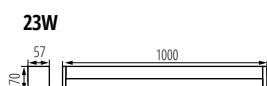

VÝHODY:

- ✦ 3 barvy (bílá, chrom, černá)
- ✦ svítidlo dostupné ve 3 délkách (60 cm, 80 cm a 100 cm)
- ✦ pro montáž na stěnu nebo strop
- ✦ možnost vertikální i horizontální montáže
- ✦ bude dobře fungovat jako osvětlení takových místností jako je koupelna, prádelna, technická místnost, chodba, šatna