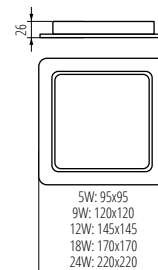

RODINA VESTAVNÝCH STOPNÍCH SVÍTIDEL

KANLUX TAVO LED

IP
44/20

materiál pouzdra: hliníková slitina
materiál difuzoru: PMMA LGP

třída izolace: II
životnost: 30 000h

KÓD	NÁZEV	BARVA	MONTÁŽNÍ OTVOR	NAPÁJENÍ	VÝKON	SVĚTLNÝ TOK	BARVA TC	ÚHEL SVÍCENÍ
36515	TAVO LED DL 5W-NW	bílá	75x75mm	220-240 AC	5 W	400 lm	4000 K	120°
36516	TAVO LED DL 9W-NW	bílá	95x95mm	220-240 AC	9 W	900 lm	4000 K	120°
36517	TAVO LED DL 12W-NW	bílá	125x125mm	220-240 AC	12 W	1250 lm	4000 K	120°
36518	TAVO LED DL 18W-NW	bílá	145x145mm	220-240 AC	18 W	1900 lm	4000 K	120°
36519	TAVO LED DL 24W-NW	bílá	195x195mm	220-240 AC	24 W	2600 lm	4000 K	120°
36510	TAVO LED DO 5W-NW	bílá	Ø 75mm	220-240 AC	5 W	400 lm	4000 K	120°
36511	TAVO LED DO 9W-NW	bílá	Ø 95mm	220-240 AC	9 W	900 lm	4000 K	120°
36512	TAVO LED DO 12W-NW	bílá	Ø 125mm	220-240 AC	12 W	1250 lm	4000 K	120°
36513	TAVO LED DO 18W-NW	bílá	Ø 145mm	220-240 AC	18 W	1900 lm	4000 K	120°
36514	TAVO LED DO 24W-NW	bílá	Ø 195mm	220-240 AC	24 W	2600 lm	4000 K	120°
36522	TAVO FRAME DL 12W	bílá						
36523	TAVO FRAME DL 18W	bílá						
36520	TAVO FRAME DO 12W	bílá						
36521	TAVO FRAME DO 18W	bílá						

VÝHODY:

- ✦ minimalistický skandinávský vzhled
- ✦ možnost povrchové montáže modelů 12W a 18W do rámečků Kanlux TAVO FRAME