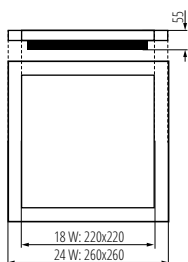

materiál pouzdra: plast
materiál difuzoru: plast

třída izolace: II
životnost: 20 000h

KÓD	NÁZEV	BARVA	SENZOR	NAPÁJENÍ	VÝKON	BARVA TC	SVĚTELNÝ TOK	ÚHEL SVÍCENÍ
32942	BENO 18W NW-L-W	bílá	x	220-240 AC	18 W	4000 K	1550 lm	110°
32946	BENO 18W NW-L-SE W	bílá	mikrovlnný	220-240 AC	18 W	4000 K	1550 lm	110°
33349	BENO N 18W NW-L-GR	grafit	mikrovlnný	220-240 AC	18 W	4000 K	1400 lm	110°
32949	BENO N 18W NW-L-SE GR	grafit	mikrovlnný	220-240 AC	18 W	4000 K	1400 lm	110°
33342	BENO 24W NW-L-W	bílá	x	220-240 AC	24 W	4000 K	2060 lm	110°
33343	BENO 24W NW-L-GR	grafit	x	220-240 AC	24 W	4000 K	1920 lm	110°
33346	BENO 24W NW-L-SE W	bílá	mikrovlnný	220-240 AC	24 W	4000 K	2060 lm	110°
33347	BENO 24W NW-L-SE GR	grafit	mikrovlnný	220-240 AC	24 W	4000 K	1920 lm	110°