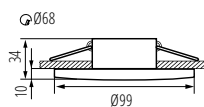

materiál pouzdra: slitina hliníku
2. a 3. třída ochrany

KÓD	NÁZEV	BARVA	NASTAVENÍ UHLU	MONTÁŽNÍ OTVOR	NAPÁJENÍ	VÝKON
33126	DROXY IP65 DSO-B	černá matná	X	Ø 68 mm	12 AC; 12 DC; 220-240 AC	max 10 W
33125	DROXY IP65 DSO-W	bílá matná	X	Ø 68 mm	12 AC; 12 DC; 220-240 AC	max 10 W