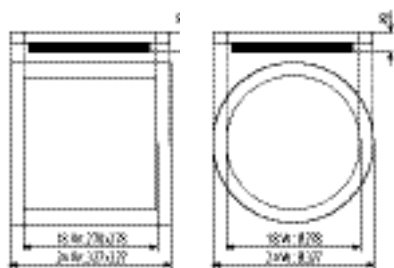

RODINA PŘISAZENÝCH STROPNÍCH SVÍTIDEL

KANLUX VARSO LED

**IP
54**

Certifikát PZH: číslo BK/K/0352/01/2018, platí do roku 2023-05-30.
materiál pouzdra: plast
materiál difuzoru: plast

Třída izolace: II
životnost: 20 000 h

KÓD	NÁZEV	BARVA	SENZOR	NAPÁJENÍ	VÝKON	BARVA TC	SVĚTLNÝ TOK	ÚHEL SVÍCENÍ
○ 26440	VARSO LED 18W-WW-O	bílá	x	220-240 AC	18 W	3000 K	1620 lm	120°
○ 26441	VARSO LED 18W-NW-O	bílá	x	220-240 AC	18 W	4000 K	1700 lm	120°
□ 26443	VARSO LED 18W-NW-L	bílá	x	220-240 AC	18 W	4000 K	1700 lm	120°
○ 26444	VARSO LED 24W-WW-O	bílá	x	220-240 AC	24 W	3000 K	2160 lm	120°
○ 26445	VARSO LED 24W-NW-O	bílá	x	220-240 AC	24 W	4000 K	2280 lm	120°
□ 26447	VARSO LED 24W-NW-L	bílá	x	220-240 AC	24 W	4000 K	2280 lm	120°
□ 26980	VARSO LED 18W-NW-L-SE	bílá	mikrovltný	220-240 AC	18 W	4000 K	1700 lm	120°
○ 26981	VARSO LED 18W-NW-O-SE	bílá	mikrovltný	220-240 AC	18 W	4000 K	1700 lm	120°
□ 26983	VARSO LED 24W-NW-L-SE	bílá	mikrovltný	220-240 AC	24 W	4000 K	2280 lm	120°
○ 26984	VARSO LED 24W-NW-O-SE	bílá	mikrovltný	220-240 AC	24 W	4000 K	2280 lm	120°
□ 26449	VARSO HI 36W-NW-L	bílá	mikrovltný	220-240 AC	36 W	4000 K	3600 lm	120°
○ 26448	VARSO HI 36W-NW-O	bílá	mikrovltný	220-240 AC	36 W	4000 K	3600 lm	120°
○ 26985	VARSO HI 36W-NW-O-SE	bílá	mikrovltný	220-240 AC	36 W	4000 K	3600 lm	120°

VÝHODY:

- ✦ vysoký světelný tok
- ✦ velmi dobré propozice pro investice
- ✦ verze se senzorem pohybu (SE)