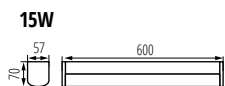

materiál pouzdra: slitina hliníku
materiál stínidla: plast

třída izolace: II
životnost: 25 000h

KÓD	NÁZEV	BARVA	NAPÁJENÍ	VÝKON	BARVA TC	SVĚTLNÝ TOK
36660	AKVO IP44 15W-NW-B	černá	220-240 AC	15 W	4000 K	1600 lm
36661	AKVO IP44 15W-NW-C	chrom	220-240 AC	15 W	4000 K	1600 lm
36659	AKVO IP44 15W-NW-W	bílá	220-240 AC	15 W	4000 K	1600 lm
36663	AKVO IP44 20W-NW-B	černá	220-240 AC	20 W	4000 K	2300 lm
36664	AKVO IP44 20W-NW-C	chrom	220-240 AC	20 W	4000 K	2300 lm
36662	AKVO IP44 20W-NW-W	bílá	220-240 AC	20 W	4000 K	2300 lm
36666	AKVO IP44 23W-NW-B	černá	220-240 AC	23 W	4000 K	2750 lm
36667	AKVO IP44 23W-NW-C	chrom	220-240 AC	23 W	4000 K	2750 lm
36665	AKVO IP44 23W-NW-W	bílá	220-240 AC	23 W	4000 K	2750 lm

VÝHODY:

- ✦ 3 barvy (bílá, chrom, černá)
- ✦ svítidlo dostupné ve 3 délkách (60 cm, 80 cm a 100 cm)
- ✦ pro montáž na stěnu nebo strop
- ✦ možnost vertikální i horizontální montáže
- ✦ bude dobře fungovat jako osvětlení takových místností jako je koupelna, prádelna, technická místnost, chodba, šatna