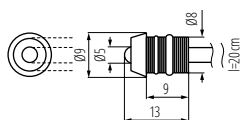

OYO 2LED-CW v sadě 2 kusů, OYO 5LED-CW v sadě 5 kusů
materiál pouzdra: kov, plast

třída izolace: III
životnost: 30 000h

KÓD	NÁZEV	BARVA	NASTAVENÍ ÚHLU	MONTÁŽNÍ OTVOR	NAPÁJENÍ	VÝKON	BARVA TC	ÚHEL SVÍCENÍ
08121	OYO 5LED-CW	chrom	X	Ø 8mm	12 DC	0,22 W	6500 K	15°