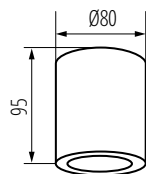

Stropní svítidlo, přisazené
přizpůsobené světelným zdrojům
PAR16 s patičí GU10.

materiál pouzdra: hliníková slitina
materiál difuzoru: plast
třída izolace: I

KÓD	NÁZEV	BARVA	NAPÁJENÍ	VÝKON
29240	SANI IP44 DSO-B	černá	220-240 AC	max 10 W
29241	SANI IP44 DSO-W	bílá	220-240 AC	max 10 W

VÝHODY:

- ✦ jednoduchá a módní stylizace
- ✦ ideální do moderních koupelňových místností
- ✦ dobře ladí se svítidly Kanlux FLINI IP44