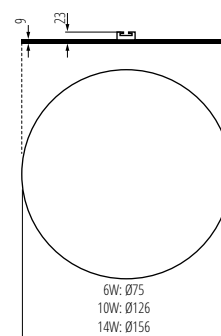

RODINA VESTAVNÝCH STOPNÍCH SVÍTIDEL

KANLUX AREL LED

**IP
65/20**

materiál pouzdra: hliníková slitina
materiál difuzoru: PMMA LGP

třída izolace: II
životnost: 30 000h

KÓD	NÁZEV	BARVA	MONTÁŽNÍ OTVOR	NAPÁJENÍ	VÝKON	SVĚTELNÝ TOK	BARVA TC	ÚHEL SVÍCENÍ
29580	AREL LED DO 6W-NW	bílá	Ø 60mm	220-240 AC	6 W	450 lm	4000 K	120°
29581	AREL LED DO 6W-WW	bílá	Ø 60mm	220-240 AC	6 W	440 lm	3000 K	120°
29584	AREL LED DO 10W-NW	bílá	Ø 119mm	220-240 AC	10 W	940 lm	4000 K	120°
29585	AREL LED DO 10W-WW	bílá	Ø 119mm	220-240 AC	10 W	890 lm	3000 K	120°
29588	AREL LED DO 14W-NW	bílá	Ø 140mm	220-240 AC	14 W	1300 lm	4000 K	120°
29589	AREL LED DO 14W-WW	bílá	Ø 140mm	220-240 AC	14 W	1210 lm	3000 K	120°

VÝHODY:

- ✦ tloušťka panelu je pouze 9 mm
- ✦ bezrámové svítidlo - perfektně zapadá do stropu
- ✦ zajišťuje rovnoměrné rozložení světla
- ✦ odolný proti poškrábání a fotostárnutí