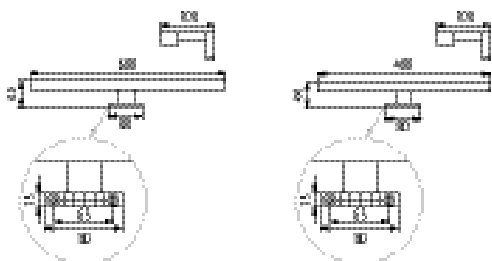

VÝHODY:

- ✦ můžete namontovat do rámu zrcadla nebo skříňky
- ✦ moderní design