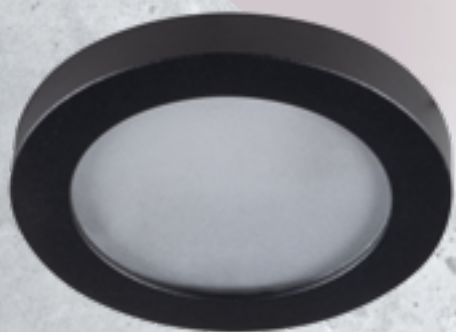

RODINA VESTAVNÝCH STROPNÍCH SVÍTEL

KANLUX FLINI IP44

**IP
44/20**

Ozdobný prsten do kterého pasují výměnné světelné zdroje MR16/ PAR16 s paticemi Gx5,3/GU10. Patice není součástí svítidla.

materiál korpusu: hliníková slitina
třída izolace: II/III

KÓD	NÁZEV	BARVA	NASTAVENÍ ÚHEL	MONTÁŽNÍ OTVOR	NAPÁJENÍ	VÝKON
33120	FLINI IP44 DSL-B	černá matná	x	Ø 60 mm	12 AC; 12 DC; 220-240 AC	max 10 W
33121	FLINI IP44 DSL-W	bílá matná	x	Ø 60 mm	12 AC; 12 DC; 220-240 AC	max 10 W
33122	FLINI IP44 DSO-B	černá matná	x	Ø 60 mm	12 AC; 12 DC; 220-240 AC	max 10 W
33123	FLINI IP44 DSL-W	bílá matná	x	Ø 60 mm	12 AC; 12 DC; 220-240 AC	max 10 W

VÝHODY:

- ✦ moderní, geometrické tvary
- ✦ zdrsňená, matná povrchová úprava
- ✦ vysoká jakost provedení
- ✦ vzhledem se ideálně hodí k přisazeným svítidlům SANI IP44 a AQILO IP65