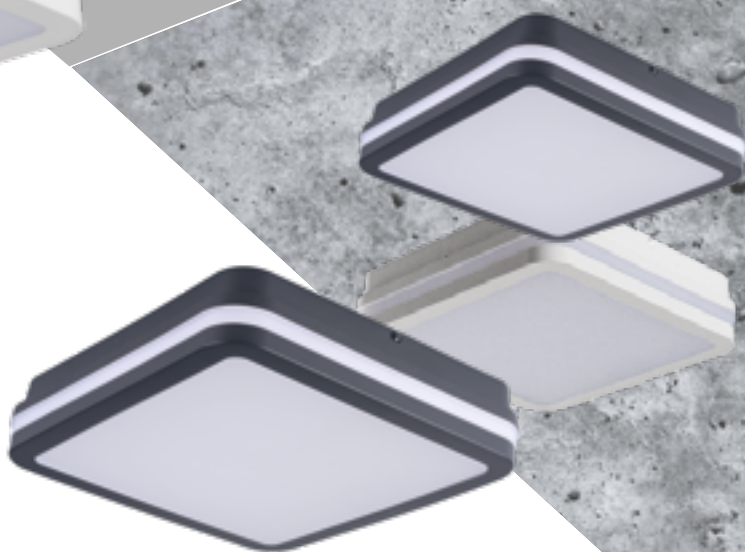

VÝHODY:

- ✦ jedinečný design a jedinečný světelný efekt
- ✦ dostupné pouze v Kanluxu - vzory chráněné patentem
- ✦ použití uvnitř a venku
- ✦ rychlá a snadná montáž na strop nebo zeď
- ✦ snímač pohybu s možností regulace (SE verze)