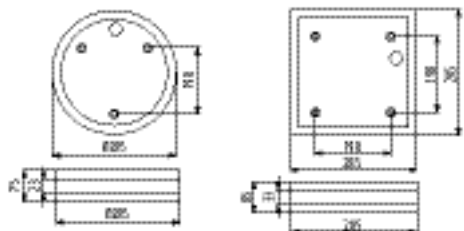

Plafon s vyměnitelným světelným zdrojem a patičí E27.
materiál pouzdra: ocel
materiál difuzoru: P

třída izolace: II

KÓD	NÁZEV	BARVA	SENZOR	NAPÁJENÍ	VÝKON
08980	JURBA DL-2180	saténový nikl	x-	220-240 AC	2 x 18 W
08981	JURBA DL-218L	saténový nikl	x	220-240 AC	2 x 18 W

VÝHODY:

- ✦ klasický design
- ✦ lze instalovat uvnitř i venku
- ✦ výběr výkonu a barvy světla dle vašeho výběru