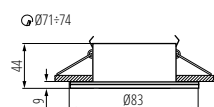

Stropní svítidlo přizpůsobené zdrojům
Světla PAR16 s patičí GU10.

materiál pouzdra: slitina hliníku
2 třída ochrany

KÓD	NÁZEV	BARVA	NASTAVENÍ ÚHLU	MONTÁŽNÍ OTVOR	NAPÁJENÍ	VÝKON
26303	QULES AC O-W	bílá	x	Ø 71÷74mm	220-240 AC 50Hz	max 10 W
26304	QULES AC O-C/M	matný chrom	x	Ø 71÷74mm	220-240 AC 50Hz	max 10 W
26306	QULES AC O-B	černá	x	Ø 71÷74mm	220-240 AC 50Hz	max 10 W

VÝHODY:

- ✦ univerzální design
- ✦ hladký povrch kování
- ✦ vysoce kvalitní zpracování
- ✦ výborně pasují ke svítidlu
  ASTEN LED, ASTIM LED i AKVO LED