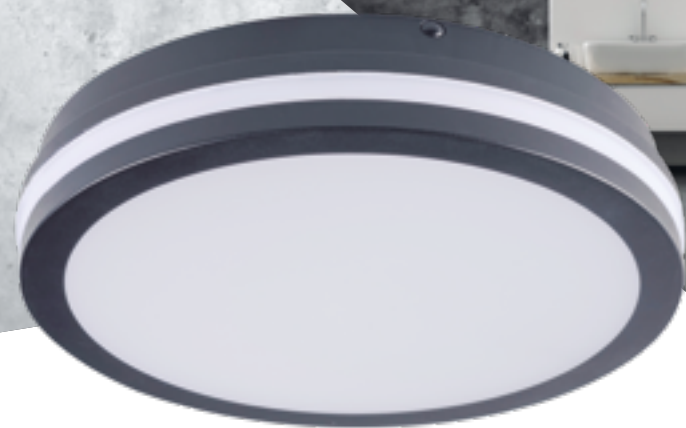

VÝHODY:

- ✦ jednoduchá a módní stylizace
- ✦ ideální do moderních koupelňových místností
- ✦ dobře ladí se svítidly Kanlux FLINI IP44

RODINA PŘISAZENÝCH STROPNÍCH SVÍTIDEL

KANLUX BENO LED

**IP
54**

materiál pouzdra: plast
materiál difuzoru: plast