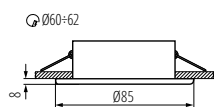

Vestavné stropní bodové svítidlo přizpůsobené pro světelné zdroje MR16 s patičí Gx5,3.

materiál korpusu: kov
třída izolace: III

KÓD	NÁZEV	BARVA	NASTAVENÍ ÚHLU	MONTÁŽNÍ OTVOR	NAPÁJENÍ	VÝKON
04703	MARIN CT-S80-C	chrom	x	Ø 60+62mm	12 AC; 12 DC	max 10 W
04704	MARIN CT-S80-SN	matný nikel	x	Ø 60+62mm	12 AC; 12 DC	max 10 W
04710	MARIN CT-S80-AB	matná mosaz	x	Ø 60+62mm	12 AC; 12 DC	max 10 W
32500	MARIN CT-S80-W	bílá	x	Ø 60+62mm	12 AC; 12 DC	max 10 W
32501	MARIN CT-S80-B	matná černá	x	Ø 60+62mm	12 AC; 12 DC	max 10 W

VÝHODY:

- ✦ jednoduchý a univerzální vzhled
- ✦ hladký povrch