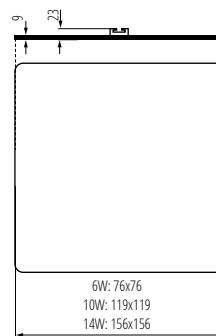

RODINA VESTAVNÝCH STOPNÍCH SVÍTIDEL

KANLUX AREL LED

**IP
65/20**

materiál pouzdra: hliníková slitina
materiál difuzoru: PMMA LGP

třída izolace: II
životnost: 30 000h

KÓD	NÁZEV	BARVA	MONTÁŽNÍ OTVOR	NAPÁJENÍ	VÝKON	SVĚTELNÝ TOK	BARVA TC	ÚHEL SVÍCENÍ
29582	AREL LED DL 6W-NW	bílá	Ø 60x60mm	220-240 AC	6 W	490 lm	4000 K	120°
29586	AREL LED DL 10W-NW	bílá	Ø 119x119mm	220-240 AC	10 W	1000 lm	4000 K	120°
29590	AREL LED DL 14W-NW	bílá	Ø 140x140mm	220-240 AC	14 W	1300 lm	4000 K	120°

VÝHODY:

- ✦ tloušťka panelu je pouze 9 mm
- ✦ bezrámové svítidlo - perfektně zapadá do stropu
- ✦ zajišťuje rovnoměrné rozložení světla
- ✦ odolný proti poškrábání a fotostárnutí