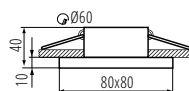

KÓD	NÁZEV	BARVA	NASTAVENÍ ÚHEL	MONTÁŽNÍ OTVOR	NAPÁJENÍ	VÝKON
33120	FLINI IP44 DSL-B	černá matná	x	Ø 60 mm	12 AC; 12 DC; 220-240 AC	max 10 W
33121	FLINI IP44 DSL-W	bílá matná	x	Ø 60 mm	12 AC; 12 DC; 220-240 AC	max 10 W
33122	FLINI IP44 DSO-B	černá matná	x	Ø 60 mm	12 AC; 12 DC; 220-240 AC	max 10 W
33123	FLINI IP44 DSL-W	bílá matná	x	Ø 60 mm	12 AC; 12 DC; 220-240 AC	max 10 W