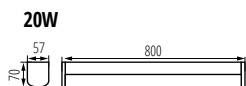

materiál pouzdra: slitina hliníku
materiál stínidla: plast

třída izolace: II
životnost: 25 000h

KÓD	NÁZEV	BARVA	NAPÁJENÍ	VÝKON	BARVA TC	SVĚTLNÝ TOK
36660	AKVO IP44 15W-NW-B	černá	220-240 AC	15 W	4000 K	1600 lm
36661	AKVO IP44 15W-NW-C	chrom	220-240 AC	15 W	4000 K	1600 lm
36659	AKVO IP44 15W-NW-W	bílá	220-240 AC	15 W	4000 K	1600 lm
36663	AKVO IP44 20W-NW-B	černá	220-240 AC	20 W	4000 K	2300 lm
36664	AKVO IP44 20W-NW-C	chrom	220-240 AC	20 W	4000 K	2300 lm
36662	AKVO IP44 20W-NW-W	bílá	220-240 AC	20 W	4000 K	2300 lm
36666	AKVO IP44 23W-NW-B	černá	220-240 AC	23 W	4000 K	2750 lm
36667	AKVO IP44 23W-NW-C	chrom	220-240 AC	23 W	4000 K	2750 lm
36665	AKVO IP44 23W-NW-W	bílá	220-240 AC	23 W	4000 K	2750 lm

VÝHODY:

- ✦ 3 barvy (bílá, chrom, černá)
- ✦ svítidlo dostupné ve 3 délkách (60 cm, 80 cm a 100 cm)
- ✦ pro montáž na stěnu nebo strop
- ✦ možnost vertikální i horizontální montáže
- ✦ bude dobře fungovat jako osvětlení takových místností jako je koupelna, prádelna, technická místnost, chodba, šatna