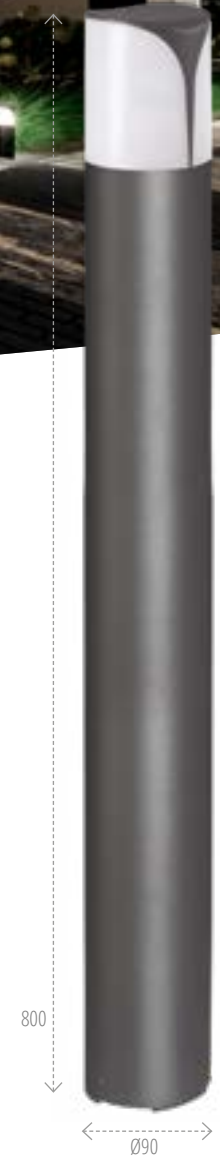

* MOŽNOST POUŽITIA APLIKÁCIE SMART

Kanlux

ZÁHRADNÉ SVIETIDLO
S VÝMENNÝM ZDROJOM SVETLA

Kanlux PRESO

Kanlux

max
10W

E27

IP 44

zliatina
hliníka

36543
PRESO EL 18 GR

36542
PRESO 30 GR

36541
PRESO 50 GR

36540
PRESO 80 GR

* MOŽNOSŤ POUŽITIA APLIKÁCIE SMART

Kanlux

ZÁHRADNÉ SVIETIDLO
S VÝMENNÝM ZDROJOM SVETLA

Kanlux LAVEN

max
10W

E27

44

zliatina
hliníka

36548
LAVEN EL 25 GR

36547
LAVEN EL 28 SE-GR

36546
LAVEN 50 GR