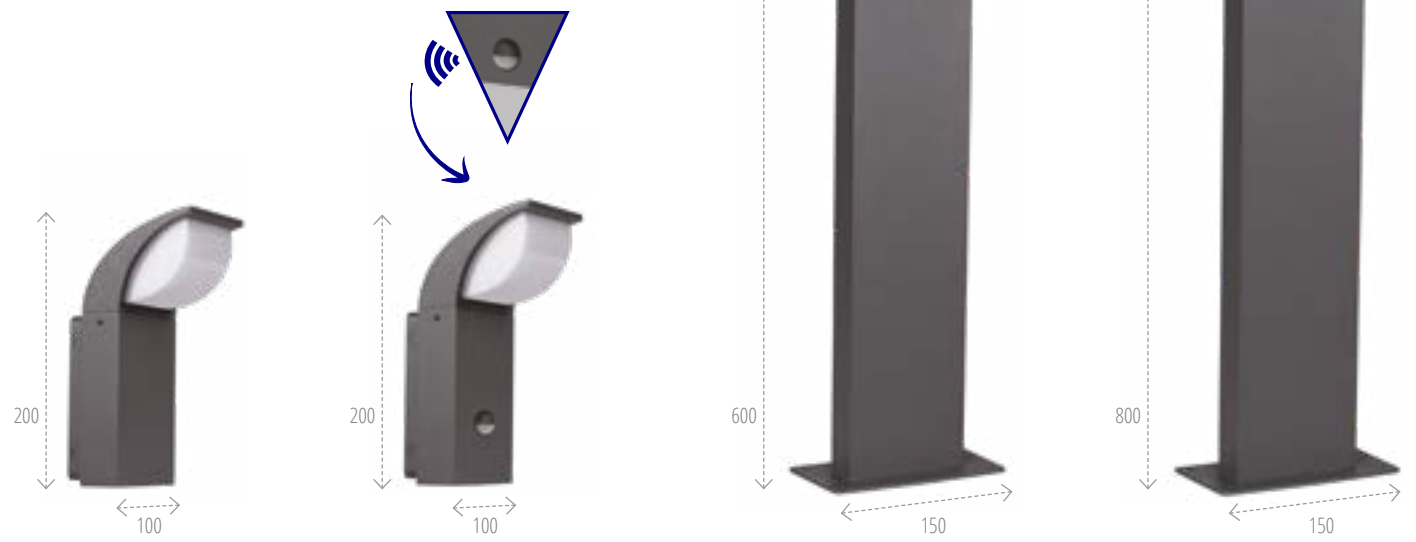

max 7W
	540lm
	4000K
	30 000H
	44
	zlatina hliníka