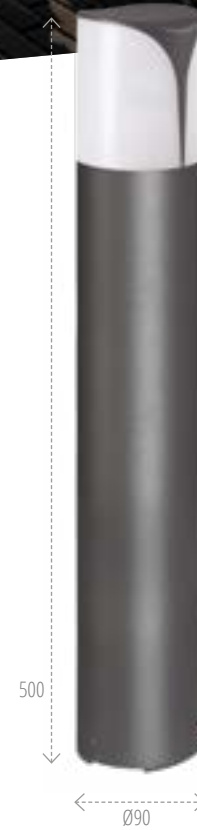

36541
PRESO 50 GR