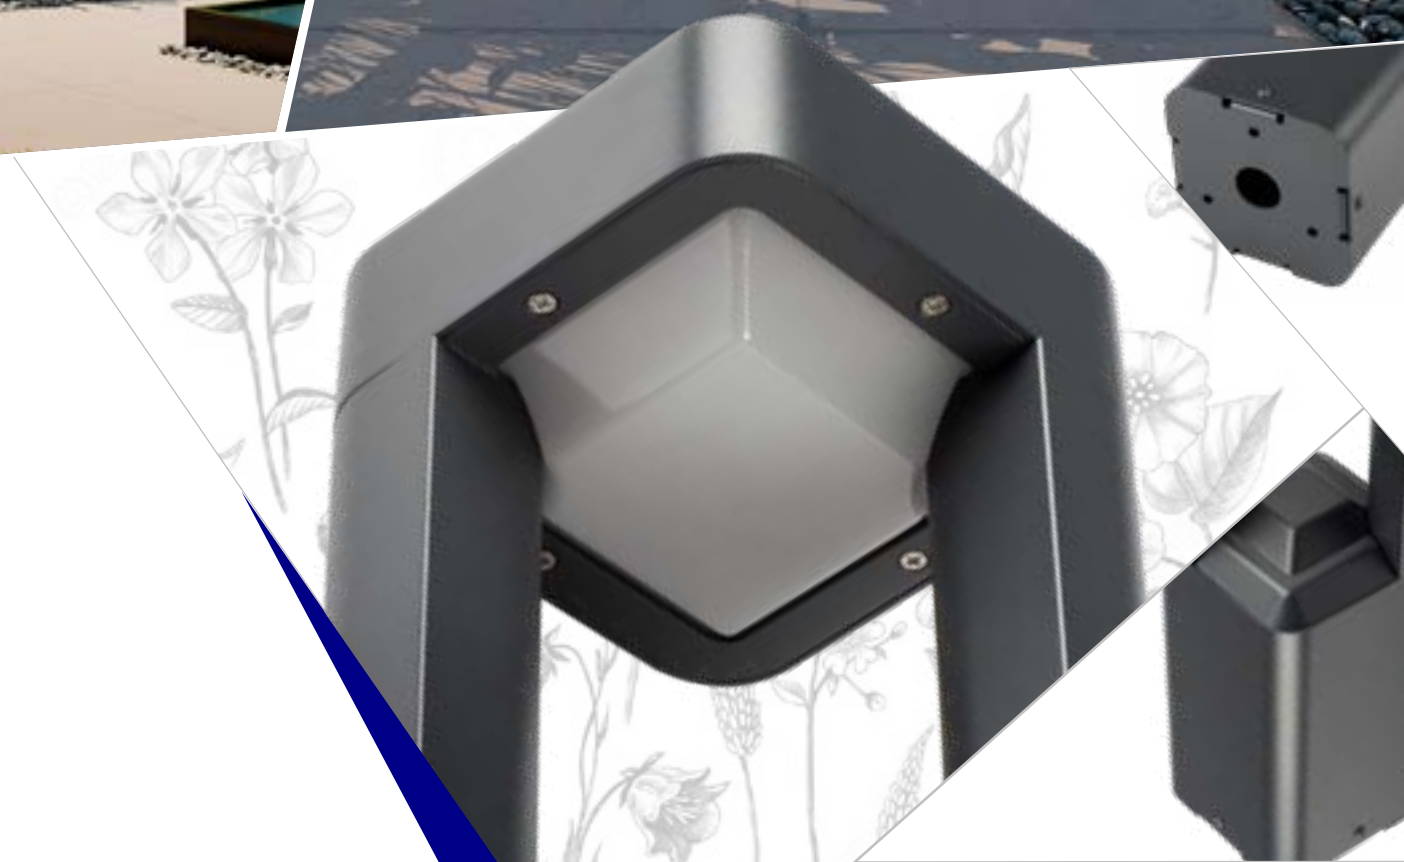

ZÁHRADNÉ SVIETIDLO
S VÝMENNÝM ZDROJOM SVETLA

Kanlux PEVO