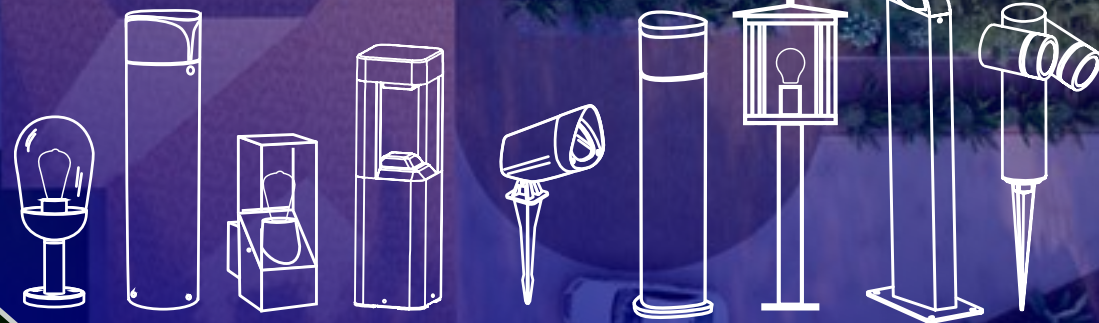

Kanlux

Kolekcia
záhradných
svietidiel
2023

Kanlux

ZÁHRADNÉ SVIETIDLO
S VÝMENNÝM ZDROJOM SVETLA

Kanlux LIEGO

→ ČOSKORO V PREDAJI

Kanlux

max
15W

* MOŽNOST POUŽITIA APLIKÁCIE SMART

Kanlux

ZÁHRADNÉ SVIETIDLO
S VÝMENNÝM ZDROJOM SVETLA

Kanlux PRESO

Kanlux

max
10W

E27

IP 44

zliatina
hliníka

36543
PRESO EL 18 GR

36542
PRESO 30 GR

36541
PRESO 50 GR

36540
PRESO 80 GR

* MOŽNOSŤ POUŽITIA APLIKÁCIE SMART

Kanlux

ZÁHRADNÉ SVIETIDLO
S VÝMENNÝM ZDROJOM SVETLA

zliatina
hliníka

36552
PEVO EL 25 GR

36551
PEVO 50 GR

36550
PEVO 80 GR

* MOŽNOSŤ POUŽITIA APLIKÁCIE SMART

Kanlux

ZÁHRADNÉ SVIETIDLO
S VÝMENNÝM ZDROJOM SVETLA

Kanlux SELTO