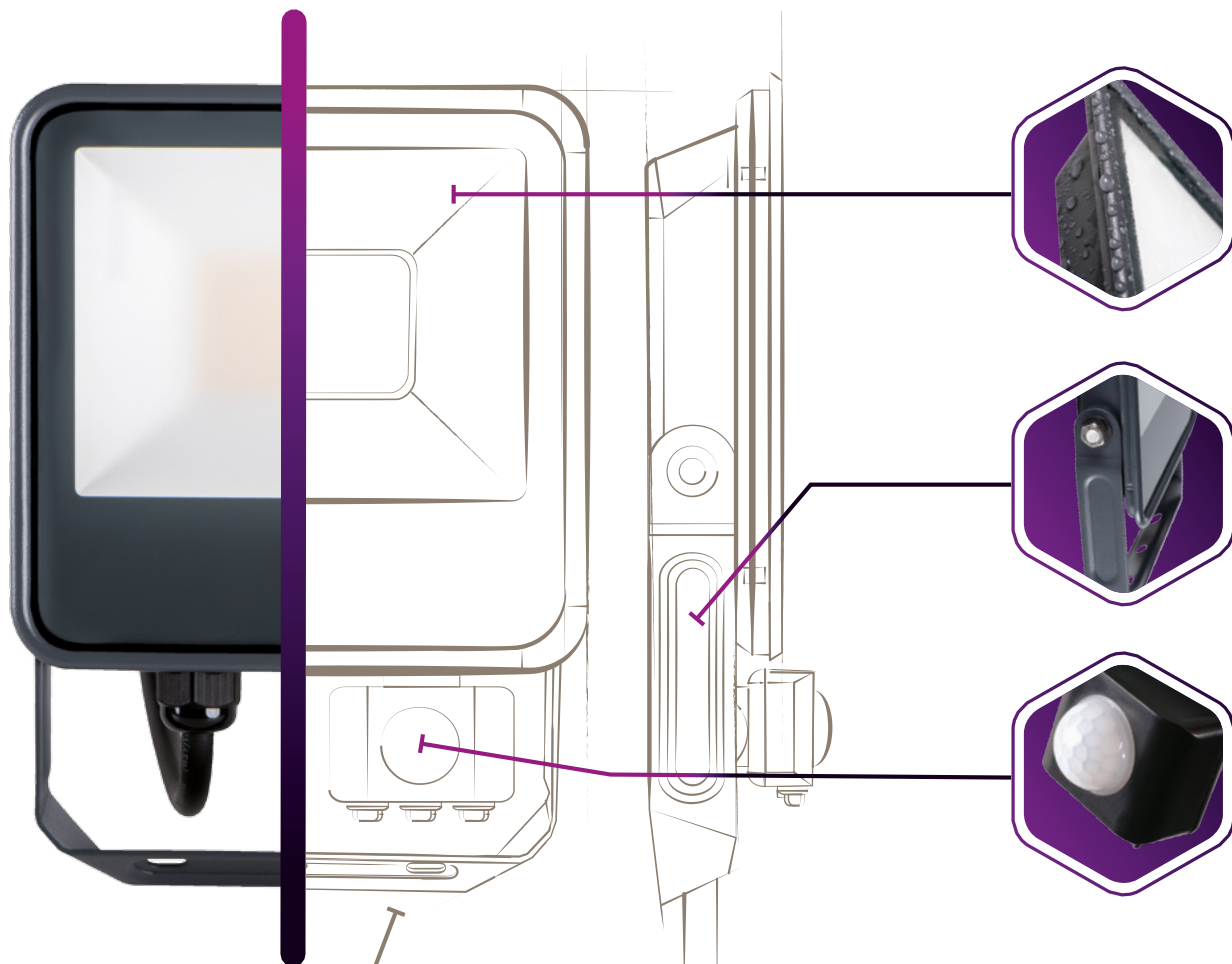

PRODUKT	KOD	VÝKON	SVĚTLNÝ TOK	SVĚTLNÁ ÚČINNOST	IP	ROZMĚRY	SENZOR
IQ-LED FL-10W-NW	33880	10W	1200lm	120lm/W	65	109x92x27mm	X
IQ-LED FL-20W-NW	33881	20W	2300lm	115lm/W	65	164x135x30mm	X
IQ-LED FL-30W-NW	33882	30W	3450lm	115lm/W	65	186x135x30mm	X
IQ-LED FL-50W-NW	33883	50W	6000lm	120lm/W	65	240x180x30mm	X
IQ-LED FL-90W-NW	33884	90W	10800lm	120lm/W	65	314x243x38mm	X
IQ-LED FL-10W-NW-SE	33885	10W	1200lm	120lm/W	44	164x135x56mm	PIR
IQ-LED FL-20W-NW-SE	33886	20W	2300lm	115lm/W	44	164x135x56mm	PIR
IQ-LED FL-30W-NW-SE	33887	30W	3450lm	115lm/W	44	186x135x56mm	PIR
IQ-LED FL-50W-NW-SE	33888	50W	6000lm	120lm/W	44	240x180x56mm	PIR

Teplota chromatičnosti: 4000K
Jmenovité napětí: [V]: 220-240 AC
Třída ochrany: I
Životnost: 50 000h
Počet cyklů ON/OFF: ≥25 000

Materiál pouzdra: kov
Materiál stínidla: tvrzené sklo
Barva pouzdra: tmavě šedá
Délka kabelu: 30 cm

DOPLŇKOVÉ PŘÍSLUŠENSTVÍ:
IQ-LED FL QC I 3x1MM2 / 33889 / hermetická rychlospojka pro snadné, rychlé a bezpečné připojení propojovacího kabelu a reflektoru.

* ZÁRUKA 5 LET NA PODMÍNKY PROHLÁŠENÍ O ZÁRUCE K DISPOZICI NA WEBU