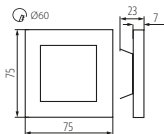

APUS LED

Dekoratívne svetidlo LED

APUS je moderný dizajn spojený s atraktívnym svetelným efektom. Je to skvelý nápad pre osvetlenie schodísk a chodieb alebo pre zvýraznenie interiérového dizajnu izieb.

Životnosť: 50 000h

Materiál korpusu: leštená nerezová oceľ, plast

Farba: nerezová oceľ, biela, čierna

23107	APUS LED CW 5905339231079	0,8W	15lm	6500K
32488	APUS LED NW 5905339324887		14lm	4000K
23106	APUS LED WW 5905339231062		13lm	3000K
26841	APUS LED W-CW 5905339268419		15lm	6500K
27378	APUS LED W-NW 5905339273789		14lm	4000K
26840	APUS LED W-WW 5905339268402		13lm	3000K
26538	APUS LED B-NW 5905339265388		14lm	4000K
26539	APUS LED B-WW 5905339265395		13lm	3000K
27070	APUS LED P68 CW CZ 5905339270702		15lm	6500K
27071	APUS LED P68 WW CZ 5905339270719		13lm	3000K
27084	APUS LED P68 B-NW CZ 5905339270849		14lm	4000K
27085	APUS LED P68 B-WW CZ 5905339270856		13lm	3000K

APUS LED - montážna krabica v balení / APUS LED P68 - bez montážnej krabičky