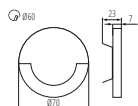

SOLA LED

Dekoratívne svietidlo LED

SOLA je moderný dizajn spojený s atraktívnym svetelným efektom. Je to skvelý nápad pre osvetlenie schodísk a chodieb.

Životnosť: 50 000h

Montážna krabička súčasťou balenia

Materiál korpusu: leštená nerezová oceľ, plast

Farba: nerezová oceľ, čierna

23100	SOLA LED WW 5905339231000		13lm	3000K
27558	SOLA LED B-NW 5905339275585	0,8W	14lm	4000K
27559	SOLA LED B-WW 5905339275592		13lm	3000K