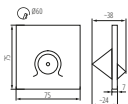

Montážna krabička súčasťou balenia

Materiál korpusu: plast

Farba: biela, čierná

32497

**MEFIS LED B-NW**

5905339324979

0,7W

**35lm**