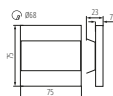

TERRA LED

Dekoratívne svietidlo LED

TERRA je moderný design spojený s atraktívnym svetelným efektom. Je to skvelý nápad na osvetlenie schodísk a chodieb alebo na zvýraznenie interiérového dizajnu izieb.

Životnosť: 50 000h

Materiál korpusu: leštená nerezová oceľ, plast
Farba: nerezová oceľ, biela, čierna

23104	TERRA LED CW 5905339231048	15lm	6500K
23102	TERRA LED WW 5905339231024	13lm	3000K
26848	TERRA LED B-NW 5905339268488	14lm	4000K
26849	TERRA LED B-WW 5905339268495	13lm	3000K
26843	TERRA LED W-CW 5905339268433	15lm	6500K
26842	TERRA LED W-WW 5905339268426	13lm	3000K
27082	TERRA LED P68 CW CZ 5905339270825	14lm	4000K
27083	TERRA LED P68 WW CZ 5905339270832	13lm	3000K
27088	TERRA LED P68 B-NW CZ 5905339270887	15lm	6500K
27089	TERRA LED P68 B-WW CZ 5905339270894	13lm	3000K

0,8W