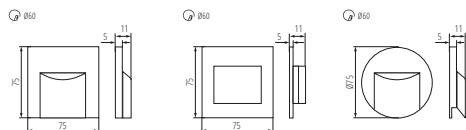

ERINUS LED

Dekoratívne svetidlo LED

Kanlux ERINUS je unikátny rad schodiskových svetidiel premium vyrobených z plastu. Tieto svetidlá sa charakterizujú neobyvklou ľahkosťou vďaka materiálom, z ktorých boli vyrobené a súčasne sú vyrobené s vysokou presnosťou a dôrazom na detail.

Životnosť: 30 000h

Montážna krabica súčasťou balenia

Materiál korpusu: plast

Materiál difúzora: plast

Farba: sivá, biela, čierna

33333	ERINUS LED L B-NW 5905339333339		4000K	
33332	ERINUS LED L B-WW 5905339333322		3000K	
33327	ERINUS LED L GR-NW 5905339333278	0,8W	4000K	
33326	ERINUS LED L GR-WW 5905339333261		15lm	3000K
33321	ERINUS LED L W-NW 5905339333216		4000K	
33320	ERINUS LED L W-WW 5905339333209		3000K