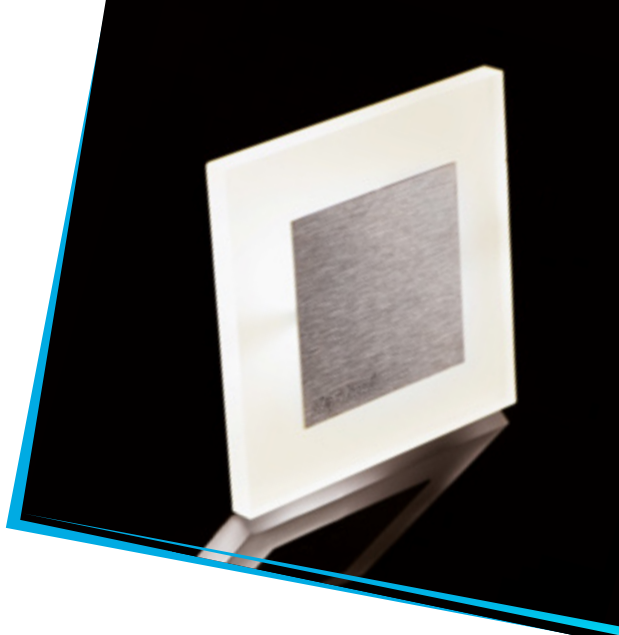

APUS LED

Dekoratívne svetidlo LED

APUS je moderný dizajn spojený s atraktívnym svetelným efektom. Je to skvelý nápad pre osvetlenie schodísk a chodieb alebo pre zvýraznenie interiérového dizajnu izieb.

Životnosť: 50 000h

Materiál korpusu: leštená nerezová oceľ, plast

Farba: nerezová oceľ, biela, čierna

23107	APUS LED CW 5905339231079	0,8W	15lm	6500K
32488	APUS LED NW 5905339324887		14lm	4000K
23106	APUS LED WW 5905339231062		13lm	3000K
26841	APUS LED W-CW 5905339268419		15lm	6500K
27378	APUS LED W-NW 5905339273789		14lm	4000K
26840	APUS LED W-WW 5905339268402		13lm	3000K
26538	APUS LED B-NW 5905339265388		14lm	4000K
26539	APUS LED B-WW 5905339265395		13lm	3000K
27070	APUS LED P68 CW CZ 5905339270702		15lm	6500K
27071	APUS LED P68 WW CZ 5905339270719		13lm	3000K
27084	APUS LED P68 B-NW CZ 5905339270849		14lm	4000K
27085	APUS LED P68 B-WW CZ 5905339270856		13lm	3000K

APUS LED - montážna krabica v balení / APUS LED P68 - bez montážnej krabičky