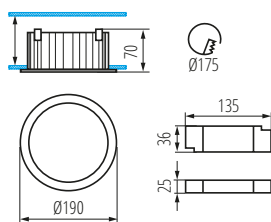

## Rozmery svietidiel a napájačov

TIBERI PRO 20W-940-W **35670**  
TIBERI PRO 20W-940-B **35671**

TIBERI PRO 30W-940-W **35672**  
TIBERI PRO 30W-940-B **35673**

TIBERI PRO 40W-940-W **35674**  
TIBERI PRO 40W-940-B **35675**