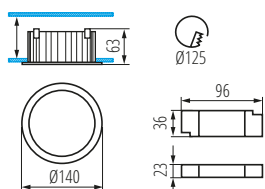

## Rozmery svietidiel a napájačov

TIBERI PRO 20W-940-W **35670**  
TIBERI PRO 20W-940-B **35671**

TIBERI PRO 30W-940-W **35672**  
TIBERI PRO 30W-940-B **35673**

TIBERI PRO 40W-940-W **35674**  
TIBERI PRO 40W-940-B **35675**