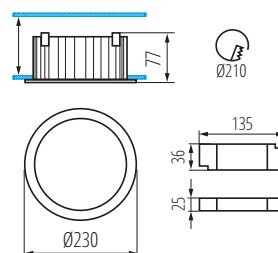

# Kanlux TIBERI PRO

Menovité napätie: **220-240V**  
Teplota chromatickosti: **4000K**  
Životnosť: **50 000h**

Svetelná účinnosť: **do 105 lm/W**  
Materiál korpusu: **hliníková zliatina**

<b>35670</b>	TIBERI PRO 20W-940-W	20W	<b>max. 2100lm</b>
<b>35671</b>	TIBERI PRO 20W-940-B		
<b>35672</b>	TIBERI PRO 30W-940-W	30W	<b>max. 3150lm</b>
<b>35673</b>	TIBERI PRO 30W-940-B		
<b>35674</b>	TIBERI PRO 40W-940-W	40W	<b>max. 4200lm</b>
<b>35675</b>	TIBERI PRO 40W-940-B		

## Rozmery svietidiel a napájačov

TIBERI PRO 20W-940-W **35670**  
TIBERI PRO 20W-940-B **35671**

TIBERI PRO 30W-940-W **35672**  
TIBERI PRO 30W-940-B **35673**

TIBERI PRO 40W-940-W **35674**  
TIBERI PRO 40W-940-B **35675**