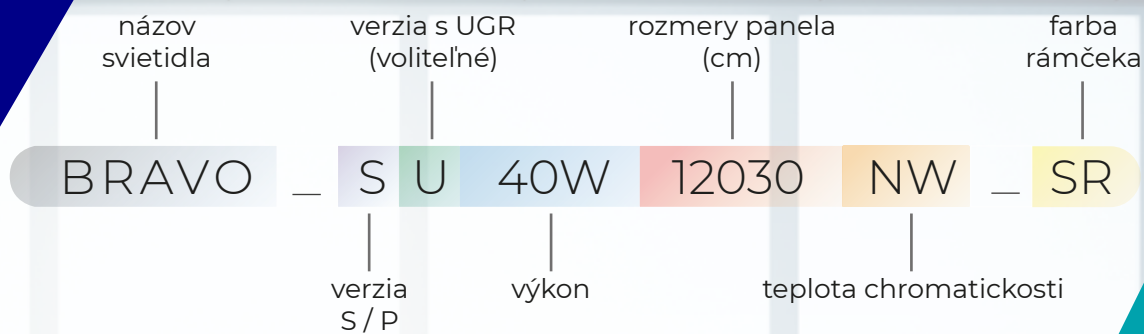

LED

Vysoká kvalita diód

Rámček

Hliník

* verzia Kanlux BRAVO P/PU - 5 rokov záruka za podmienok
uvedených na stránkach www.kanlux.sk

** verzia Kanlux BRAVO PU/SU - nízka hodnota UGR

PRÉMIUM

Výkon: 36 a 40W
 Účinnosť: 120lm/W
 5 rokov záruka
 36W ver. s UGR<19
 Napájač: prémium
 LGP: 3mm/PMMA