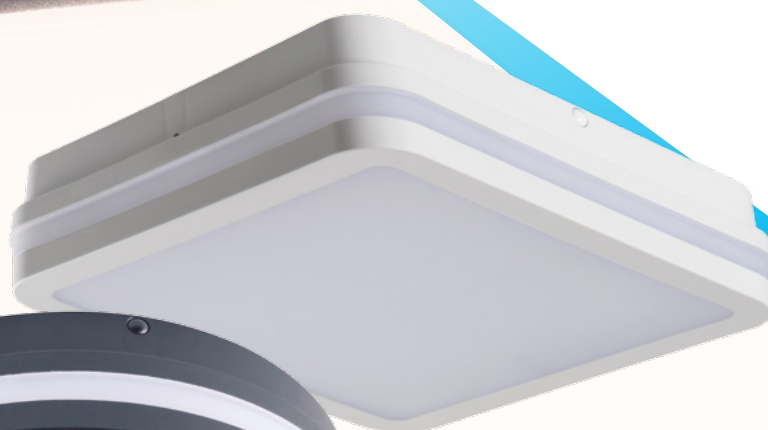

Kanlux

KANLUX BENO LED

**Svietidlo,
ktoré využijete
prakticky
kdekoľvek**

kanlux.sk

KANLUX BENO LED

2 tvary

štvorcový a guľatý

220mm a 260mm

2 výkony

18W a 24W

2 farby

grafitová a biela

2 farby svetla

teplá (WW) a neutrálna (NW)

Výhody

- Pekný vzhľad
- Jedinečný dizajn
 - Veľa variánt
- Jednoduchá montáž
 - Vysoké krytie
- Dostupné tiež vo verzii so senzorom pohybu

MO
DE
RN
design

LED
techno
logy

EA
SY
insta
lation

IP
54

KANLUX BENO LED

BENO WW verzus BENO NW

**WW: ideálne k osvetleniu
obytných priestorov**

Detské izby, obývacie izby, spálne