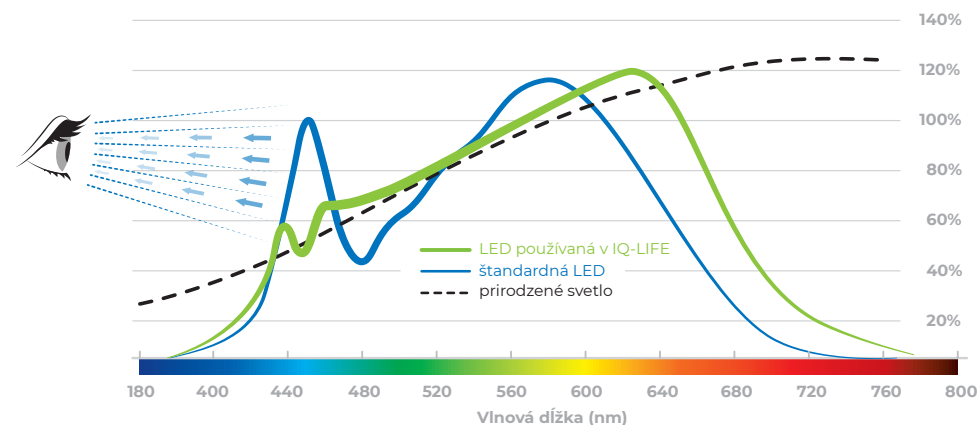

www.kanlux.com/iq/iq-life

iQ LED LIFE
Kanlux

Už máte ideálne miesto pre život?

Alebo si našiel svetlo rovnako dobré?

Objavte IQ-LED LIFE - Less Blue zdroj svetla

Objavte svetelný zdroj Kanlux IQ-LED LIFE s Less Blue

Porovnanie svetelných zdrojov s farebnou teplotou 4000K, ktoré vychádzalo z dodaných technických materiálov výrobcom LED zdrojov používaných v "žiarovkách" IQ-LED LIFE.

Čím menej modrej, tým viac výhod.