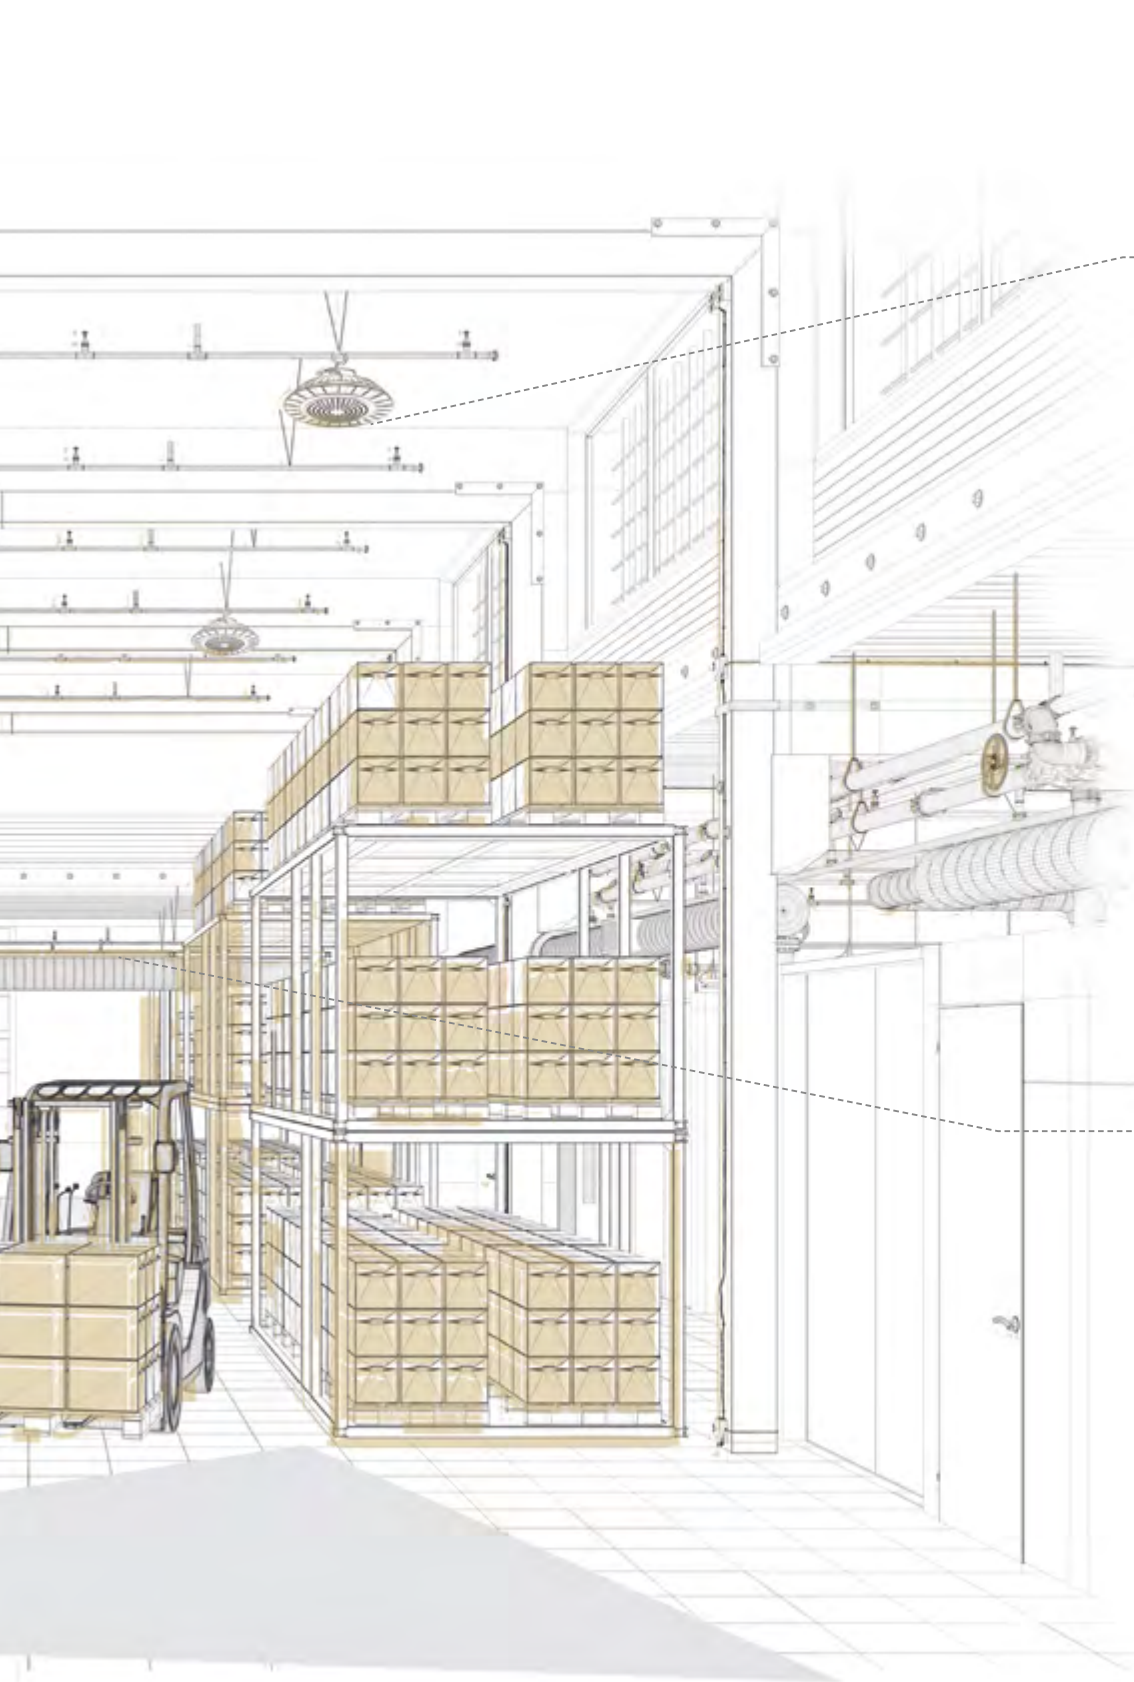

HIGH BAY

Kanlux HB PRO HI

Svietidlá rady Kanlux HB znamenajú predovšetkým ľahké pripojenie a inštaláciu. Veľmi efektívne LED moduly zabezpečujú vysokú energetickú účinnosť a veľké množstvo svetla, ktoré je potrebné v skladoch a výrobných halách.

PRACHOTESNÉ SVIETIDLÁ

Kanlux FUTURIO

Séria Kanlux FUTURIO sú svietidlá pre špeciálne úlohy. Sú ideálne do drsných pracovných podmienok (IP65) a vysokých miestností, kde je potrebný veľmi veľký svetelný tok až 10 000 lm.