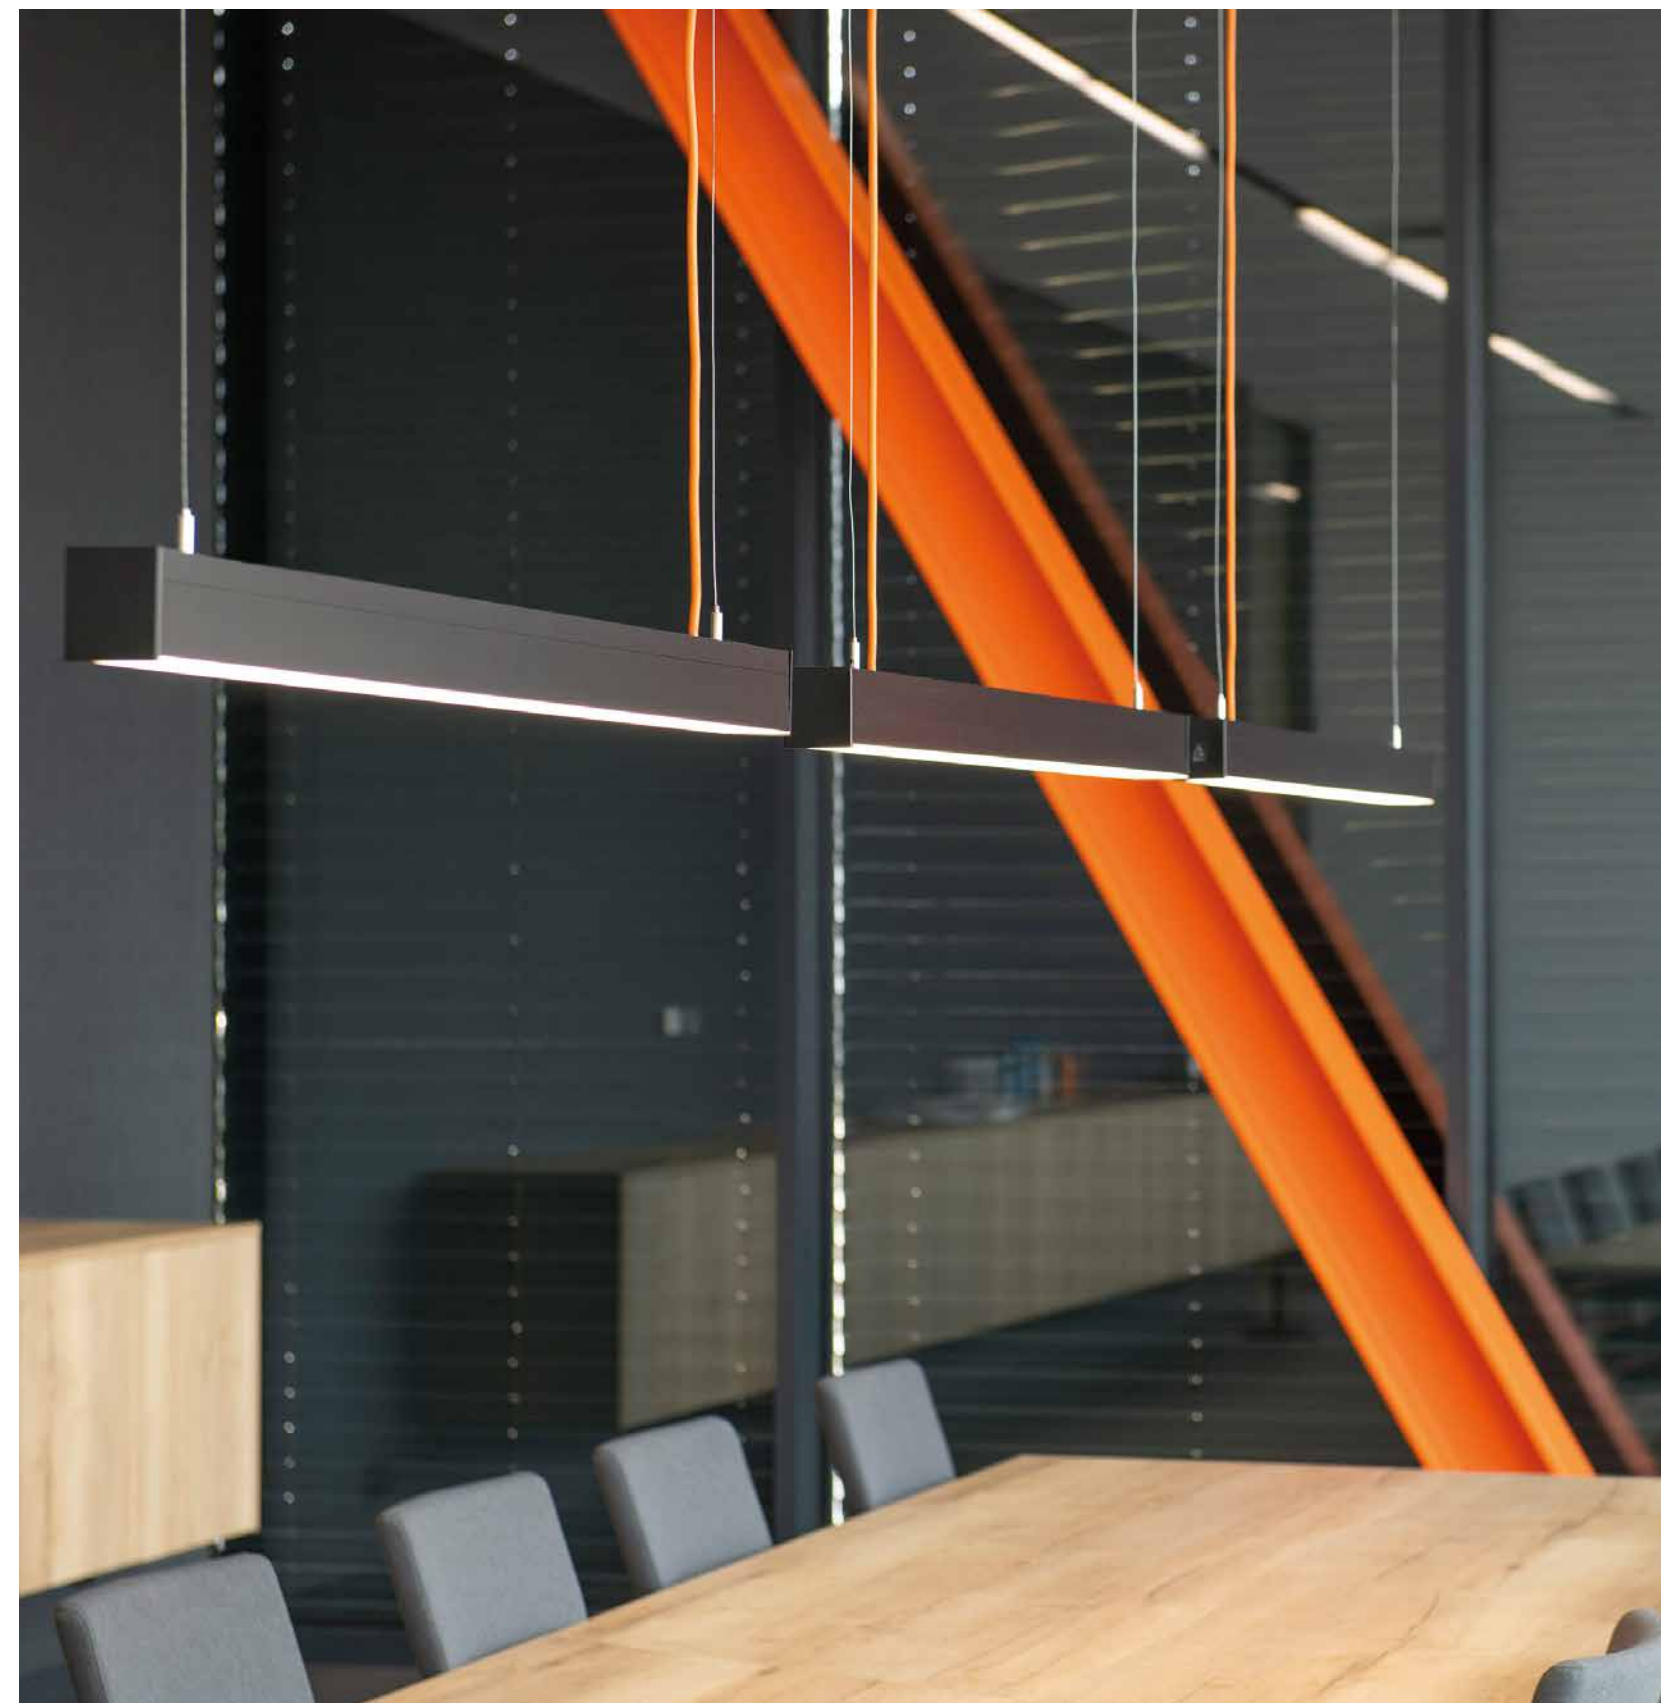

Továrň pre kolajové zariadenia v Przysieku

Modernizácia osvetlenia v Poznaňskej továrni na kolajové zariadenia bola už realizovaná v hotových interiéroch. Projekt musel byť primárne zladený s ich charakterom, dizajnom interiéru a detailami. Závesné svietidlá Kanlux ALIN LED, spĺňali všetky formálne požiadavky a ich dizajn bol schválený. Problém,

ktorý mal byť vyriešený, bola farba - investor označil ako nevyhnutný prvok, zladenie oranžových detailov izby. Vyriešili sme to zmenou jednej časti svietidla bez zásahu do jeho konštrukcie - napájacím káblom. Naša vlastná výroba nám umožnila splniť aj toto pranie zákazníka.