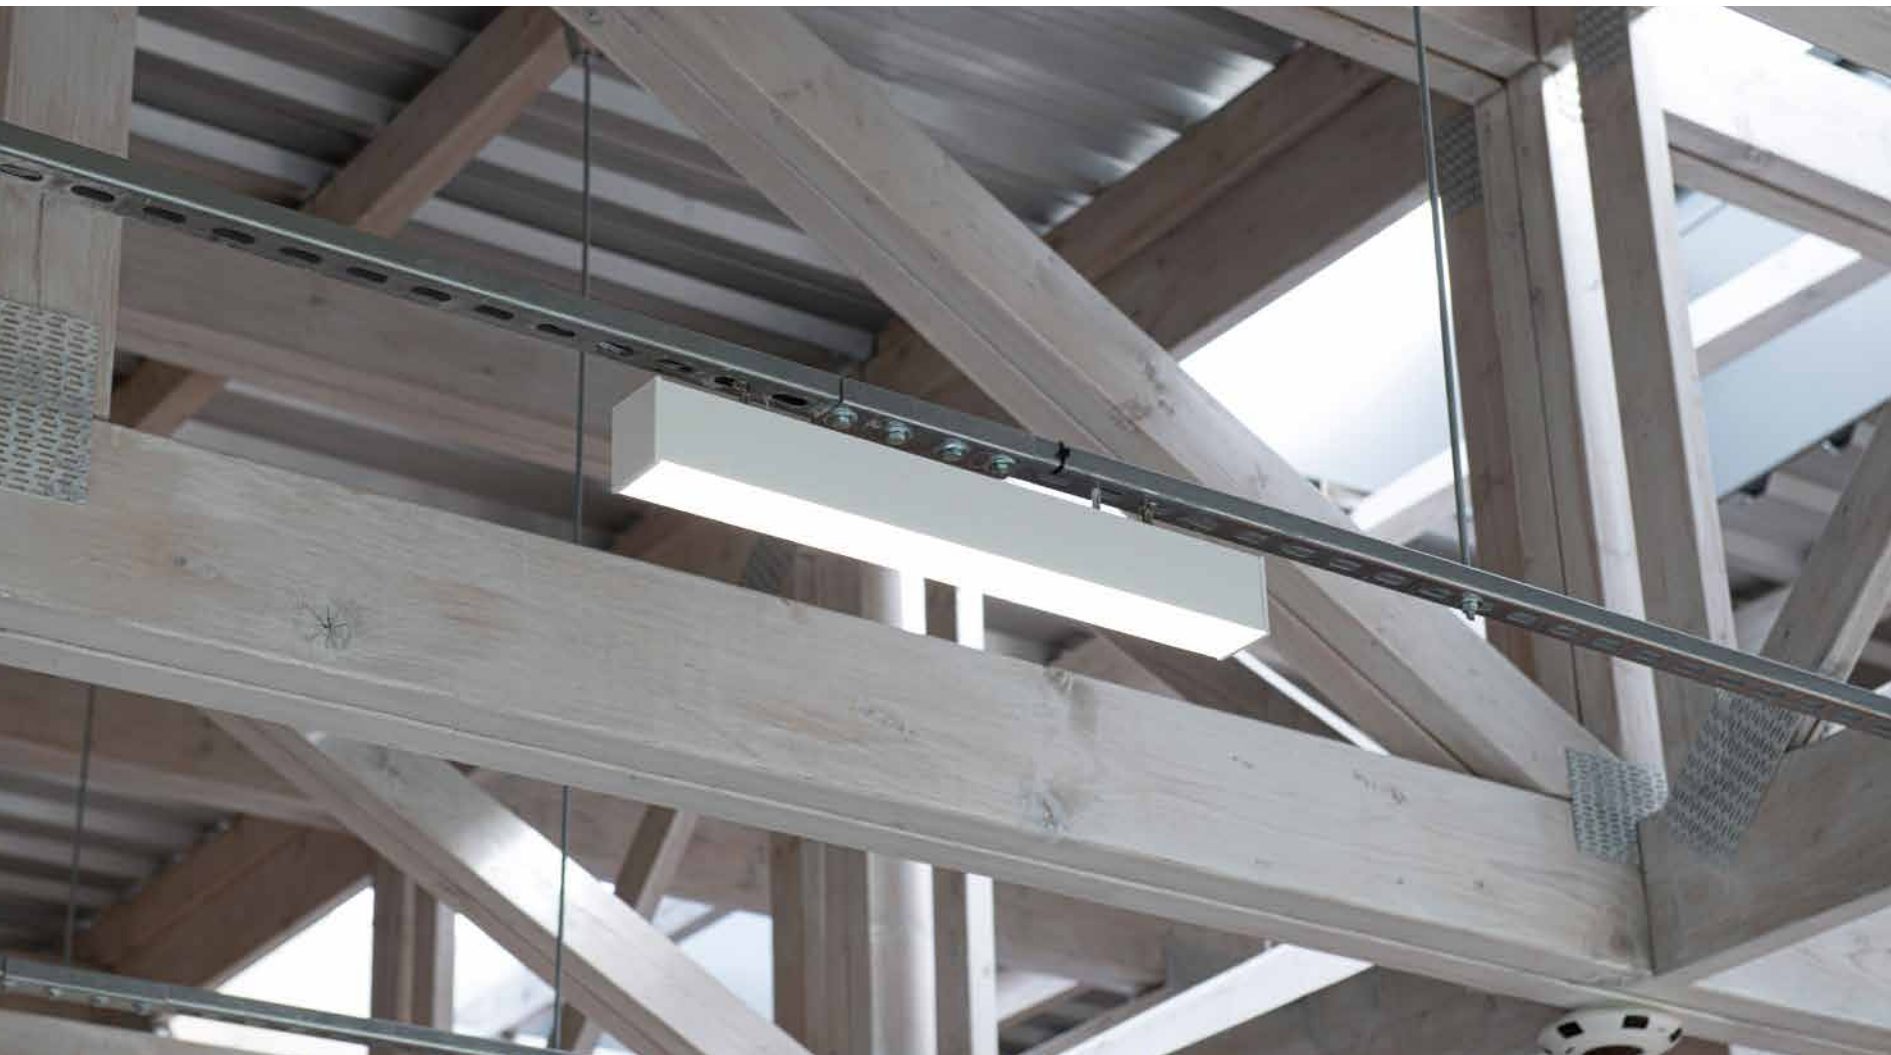

Kanlux ALIN LED

líniové svietidlá