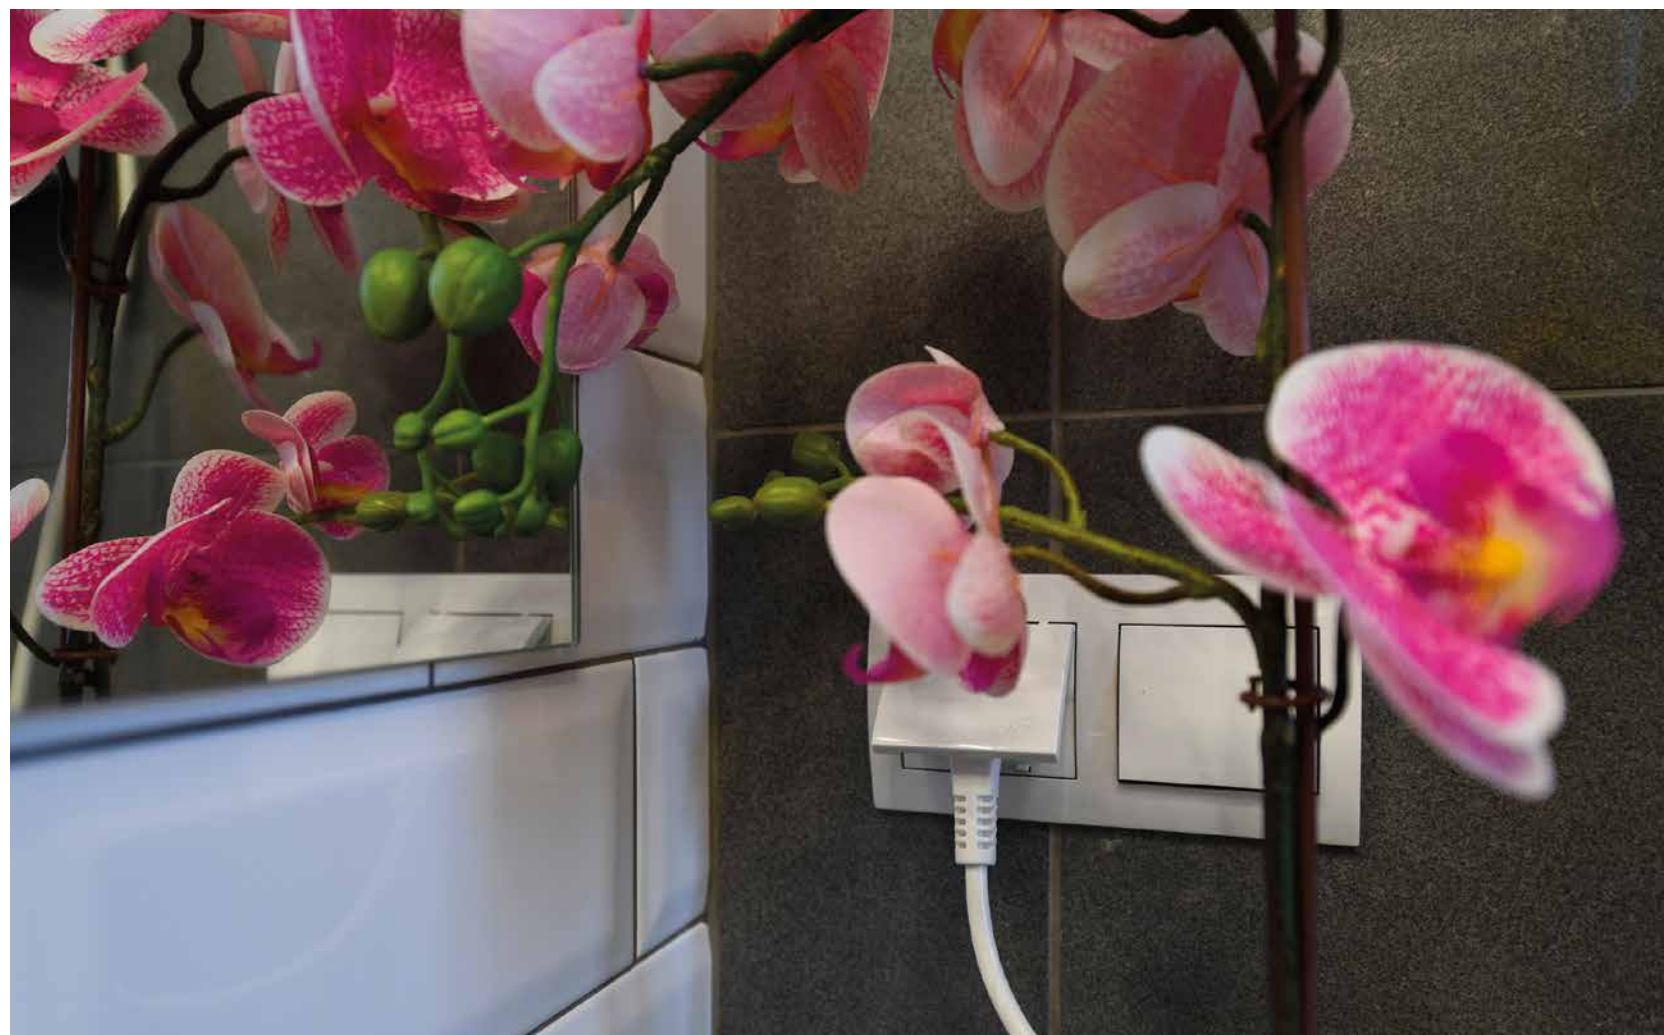

V tomto prípade nám pomohlo široké portfólio osvedčených produktov, ako sú Kanlux SORTA, Kanlux NOVIA a Kanlux ANTRA.

Hotel Seven v Bytomie MOWION by Kanlux

V hoteli SEVEN v Bytome, ktorý sa nachádza veľmi blízko našej spoločnosti, sme sa mohli osvedčiť tiež pri modernizácii a renovácii interiéru. Dizajn zahŕňa stolové lampičky, osvetlenie izieb a kúpeľní, rovnako ako elektroinštalačné zariadenia MOWION by Kanlux. Pre hotelové riešenia, kde je najdôležitejšia životnosť, odol-