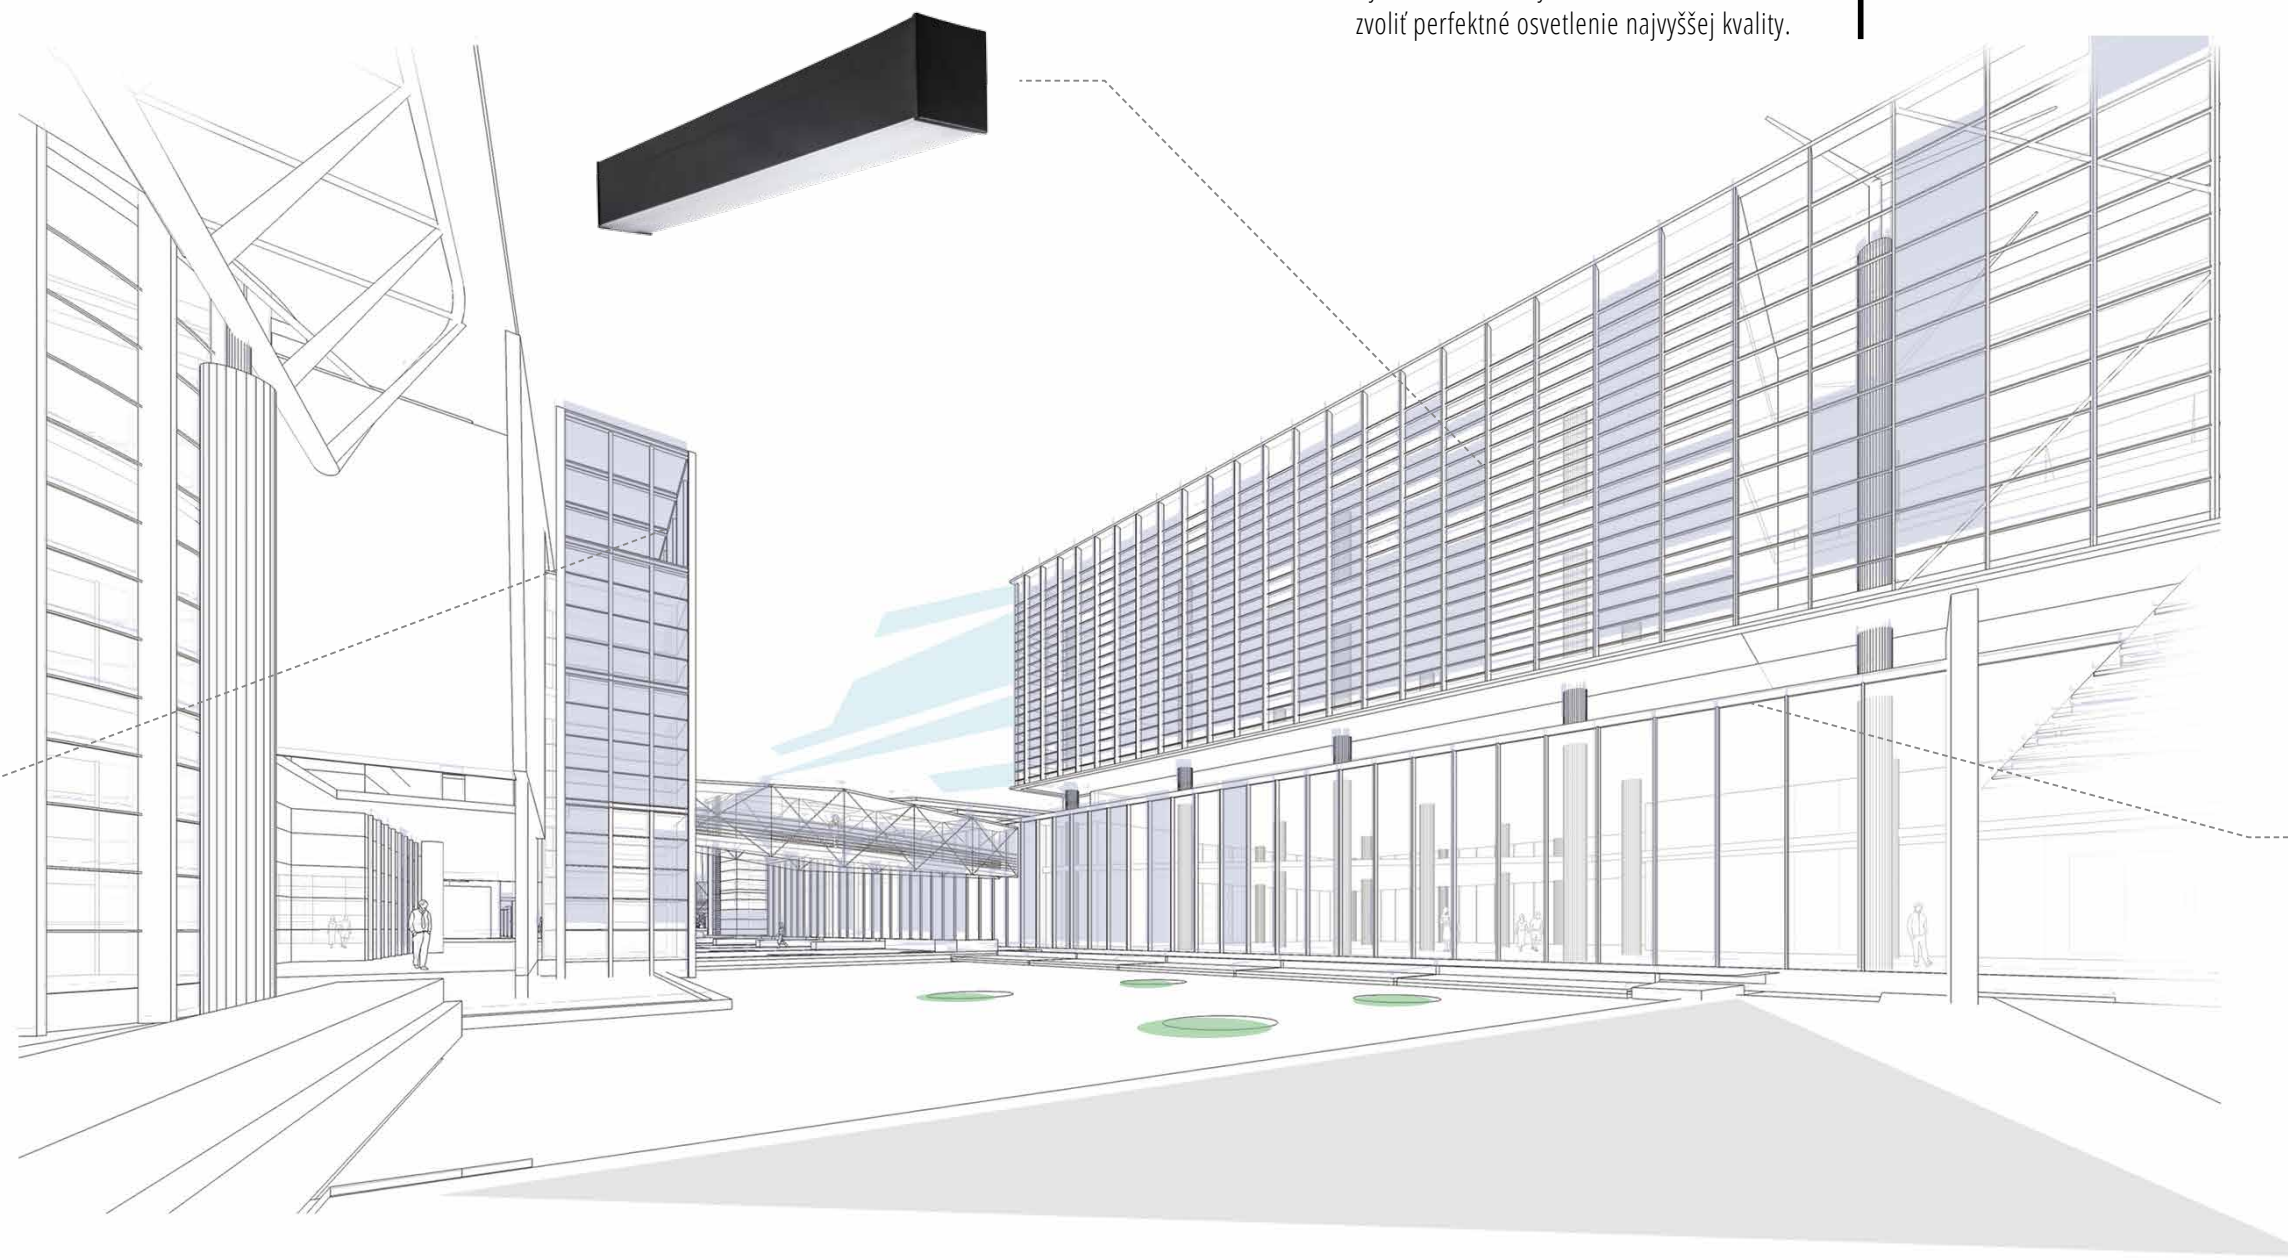

DOWNLIGHT

Kanlux MATEO

Séria zapustených svietidiel s dvojosou reguláciou. Sú určené pre vnútorné osvetlenie budov, v ktorých je obzvlášť dôležité zvýrazniť horizontálne a vertikálne roviny.

Profesionálne svietidlá pre každú investíciu