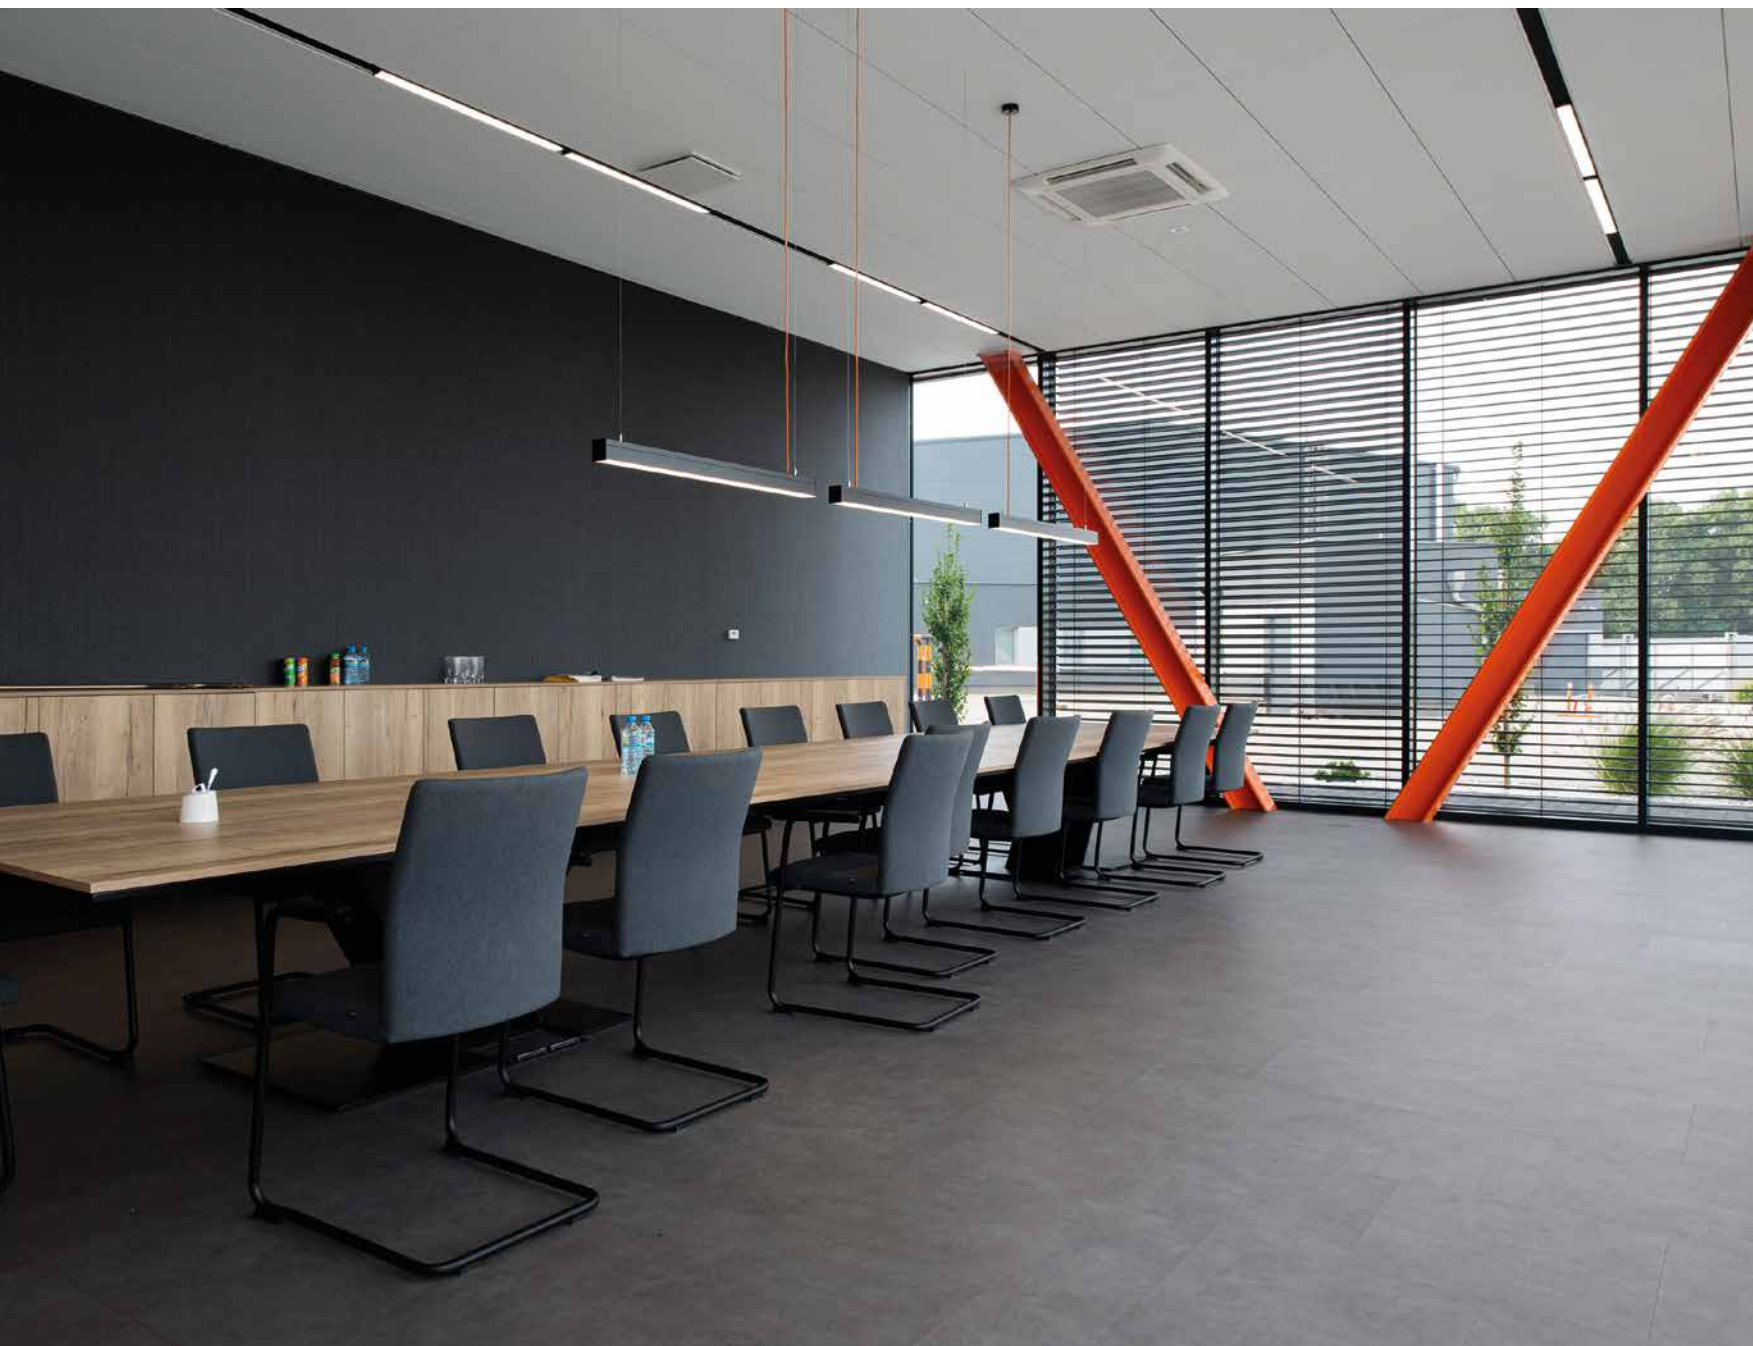

Kanlux ALIN LED
líniové svietidlá