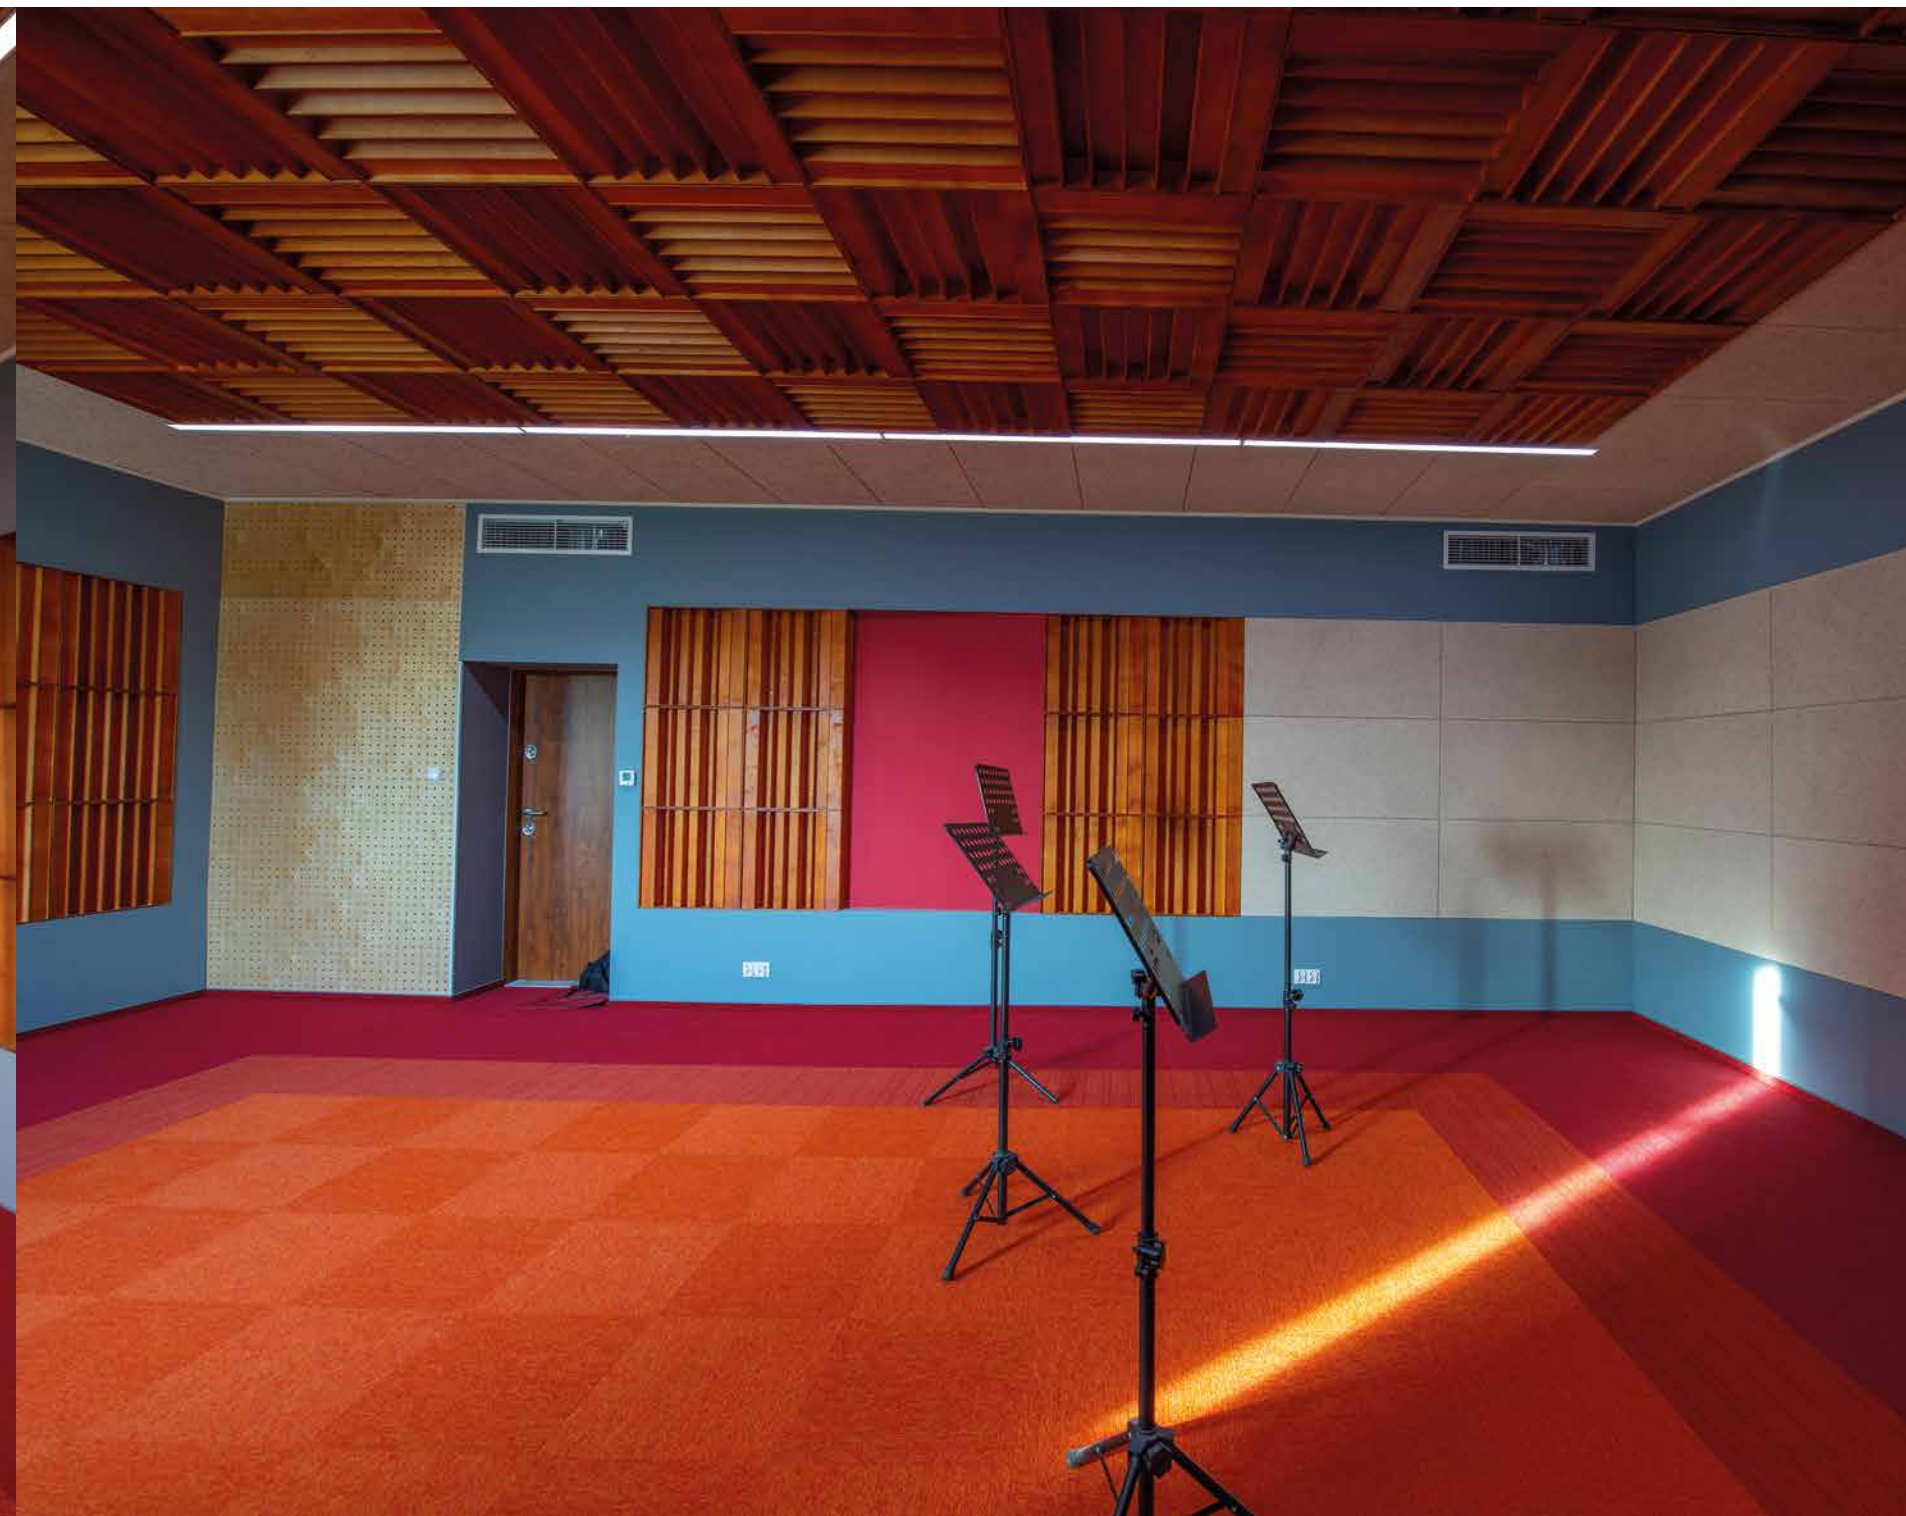

Kanlux AVAR LED

LED rámček

Kvetinárstvo v Sreme

Kvetinárstvo umiestnené v nákupnom centre v Sreme, bolo realizované na základe projektu architektonického štúdia. Použitie panelov Kanlux AVAR nám umožnilo dosiahnuť efekt hĺbky ich usporiadaním na čiernom strope. Husté usporiadanie osvetlenia s nižším výkonom a vhodný výber farby svetla umožnili vystaviť celú škálu kvetinových farieb, pritom ju nenarušiť a zároveň nespôsobiť namáhanie očí.