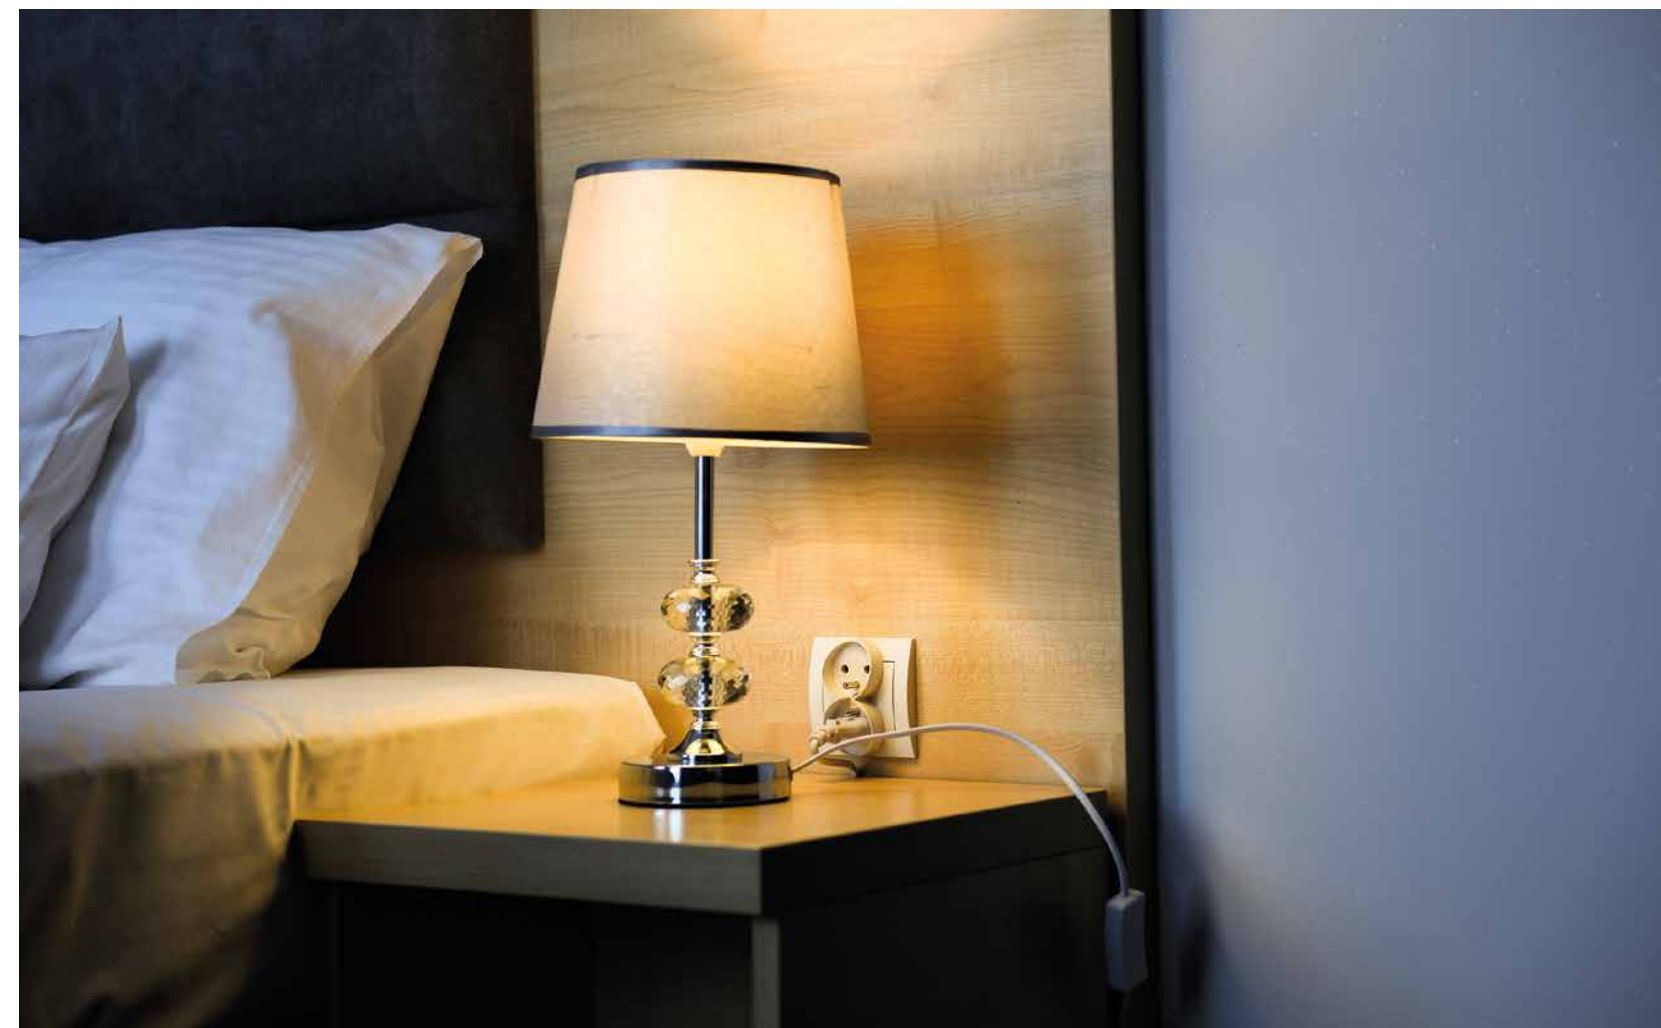

Hotel Seven v Bytomie MOWION by Kanlux

V hoteli SEVEN v Bytome, ktorý sa nachádza veľmi blízko našej spoločnosti, sme sa mohli osvedčiť tiež pri modernizácii a renovácii interiéru. Dizajn zahŕňa stolové lampičky, osvetlenie izieb a kúpeľní, rovnako ako elektroinštalačné zariadenia MOWION by Kanlux. Pre hotelové riešenia, kde je najdôležitejšia životnosť, odol-

nosť a dizajn musí byť univerzálny, sme navrhli radu LOGI našej značky. Sme si istí, že sa jedná o riešenie, ktoré vďaka svojej odolnosti a sile funguje najlepšie vo verejných budovách. Univerzálny dizajn v kombinácii so štyrmi základnými farbami ho umožňuje úspešne vložiť do každej investície.