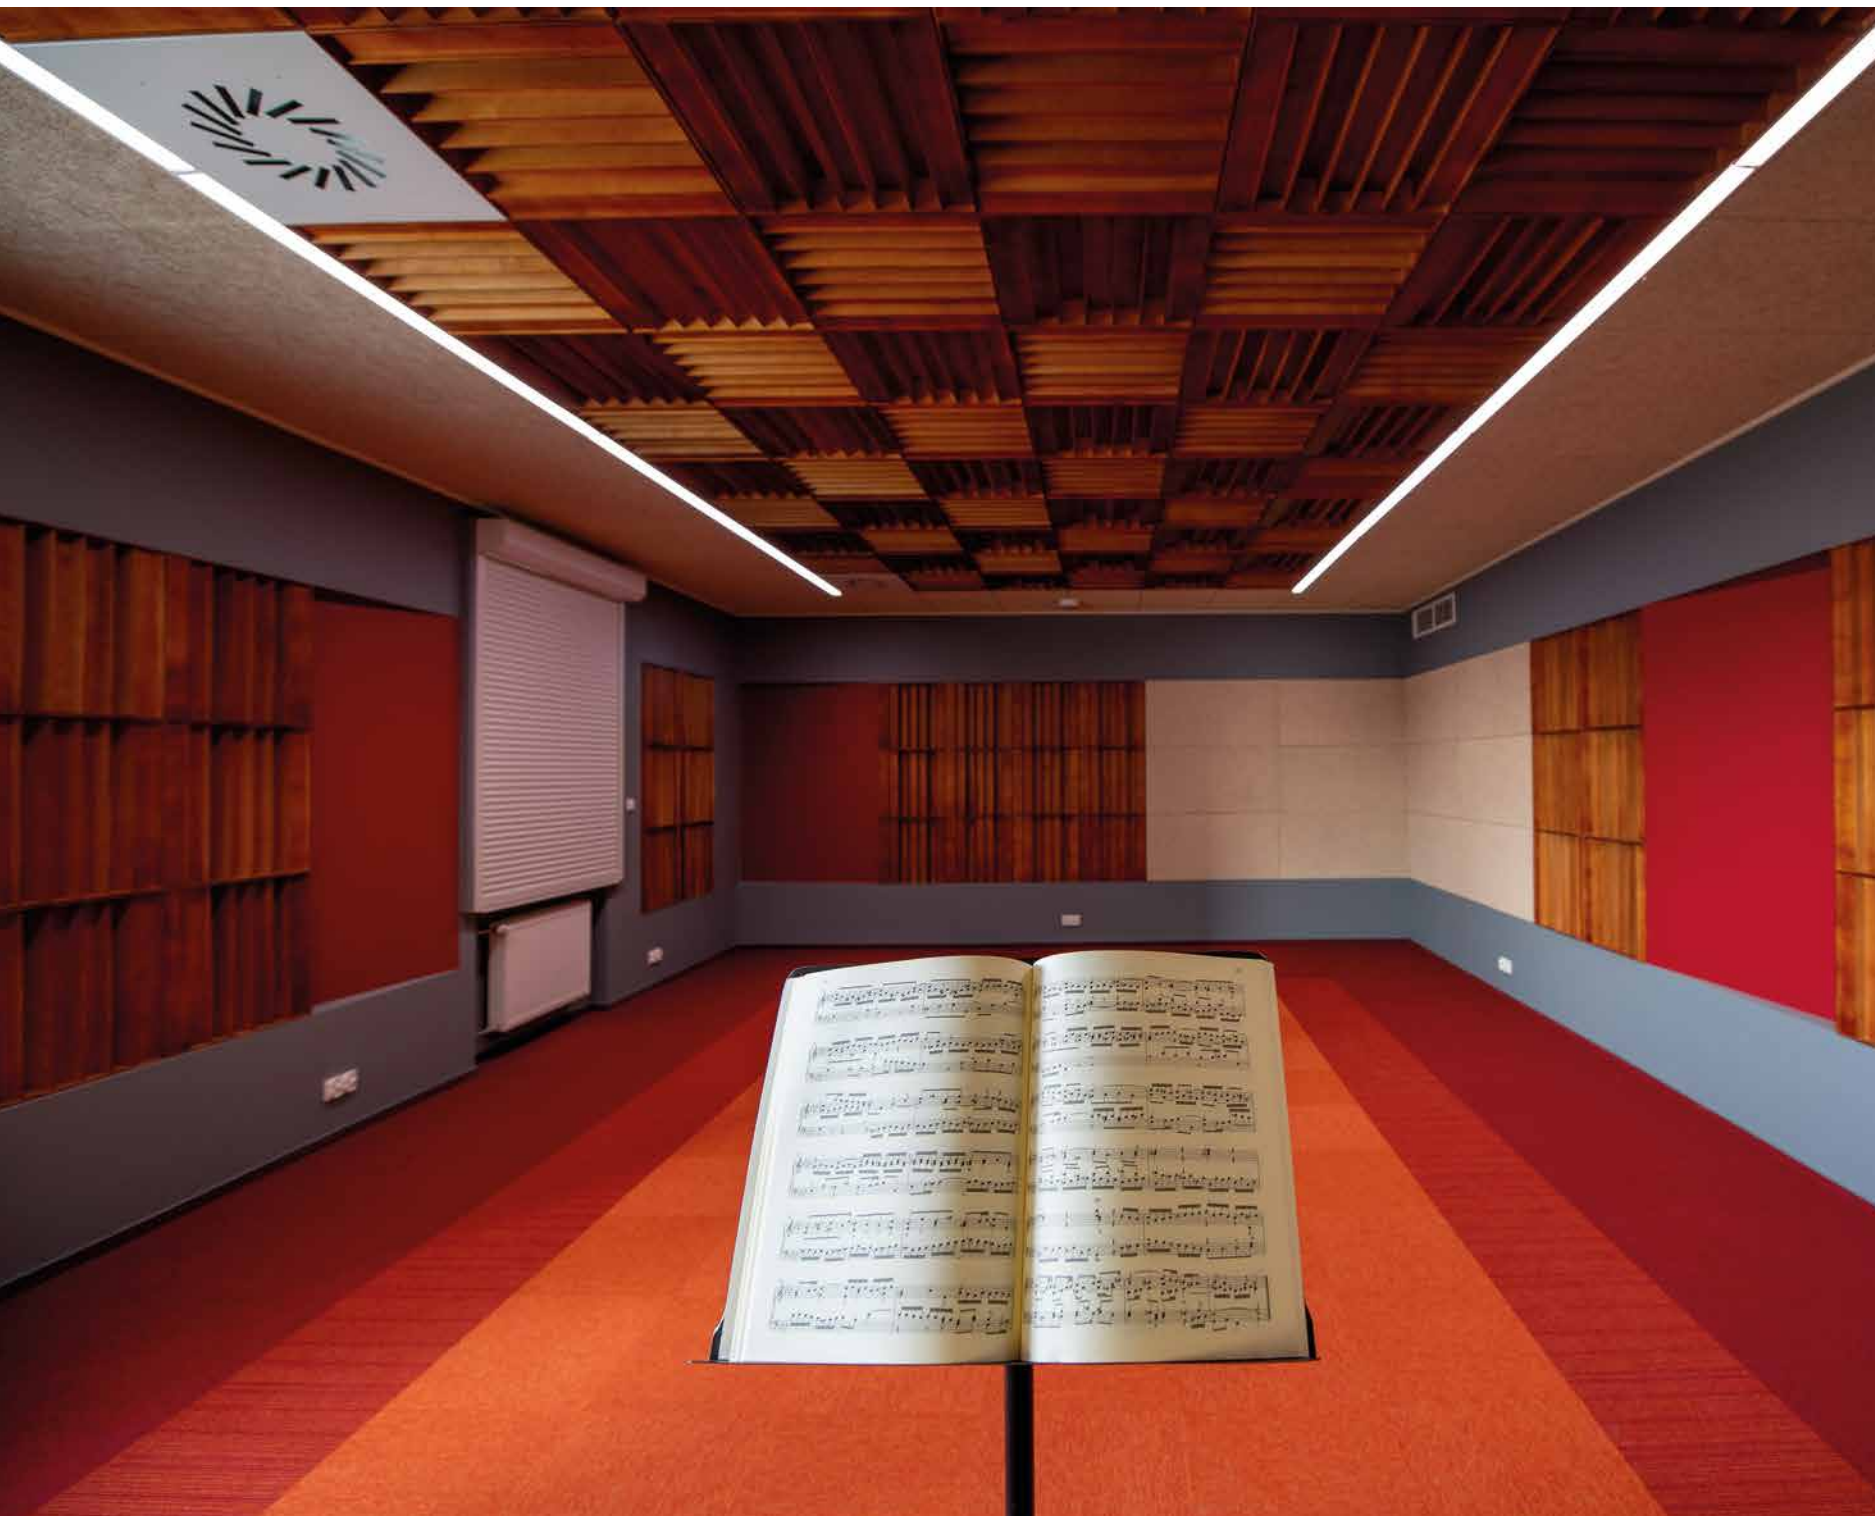

Kanlux AVAR LED

LED rámeček

Kanlux ALIN LED

liniová svítidla

Nahrávacie štúdio na umeleckej fakulte UWM v Olštýně

Osvetlenie nahrávacej miestnosti v University of Warmia and Mazury bolo spojené s výberom stmievateľných svietidiel. Pri návrhu a implementácii sme použili svietidlá z továrne Kanlux - Kanlux ALIN. Vďaka našim vlastným výrobným linkám, môžeme priebežne reagovať na investície, kde požiadavky projektu vyžadujú použitie neštandardných svietidiel. To bol práve tento prípad. Realizácia projektu, splnila všetky očakávania ľudí, ktorí boli zodpovední za realizáciu modernizácie osvetlenia.