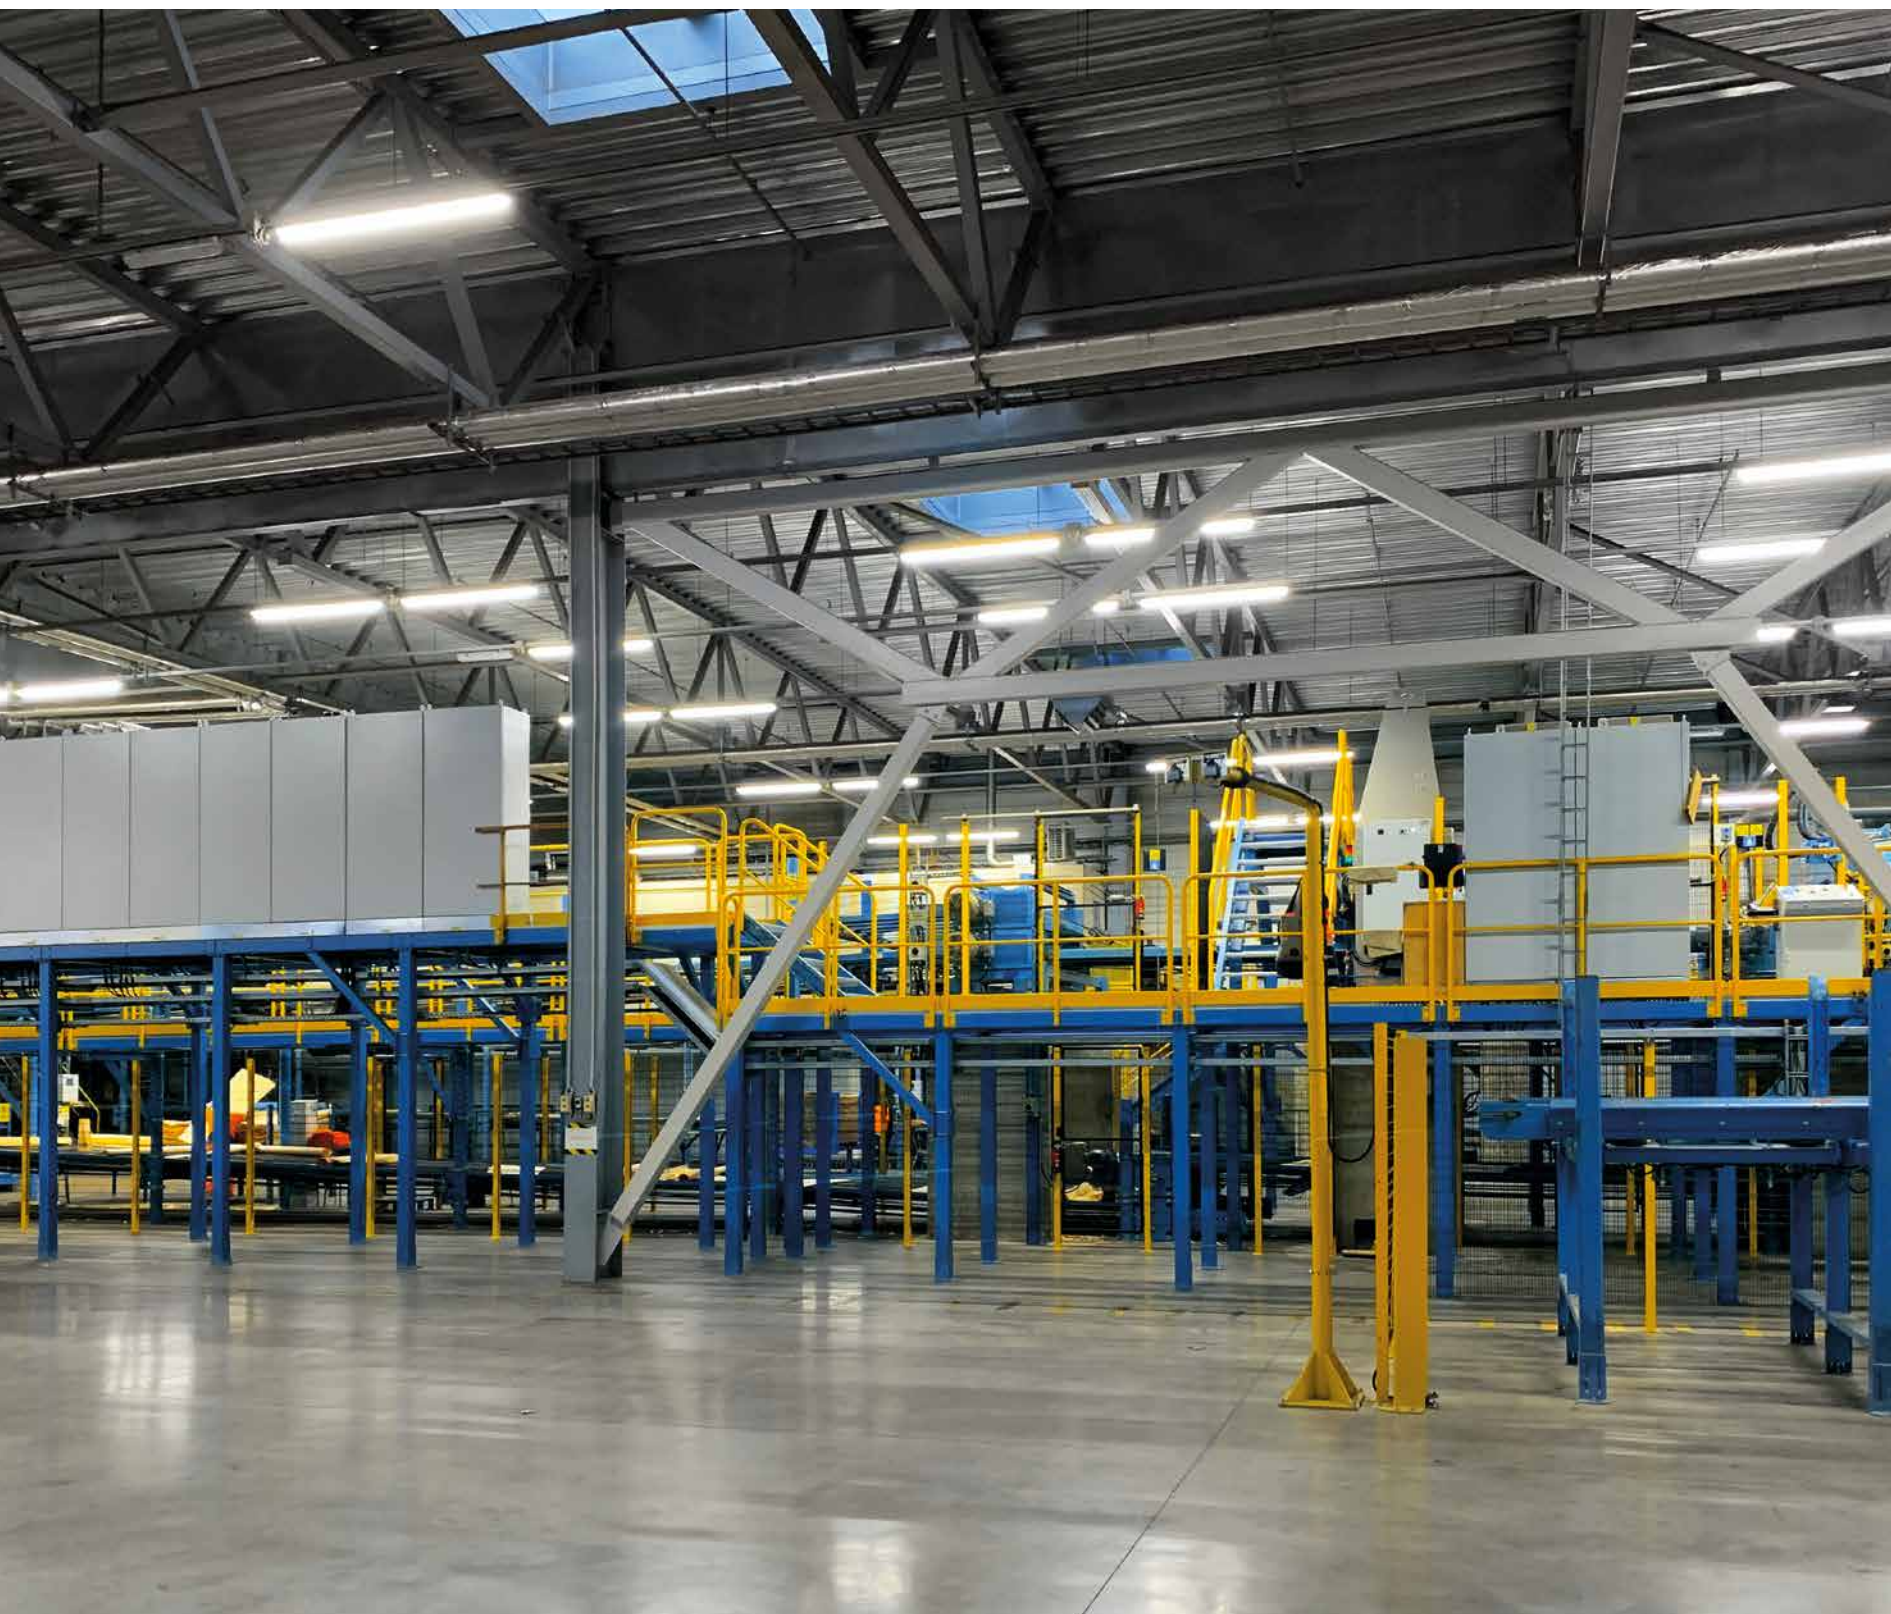

Kanlux FUTURIO
prachotesné svietidlá