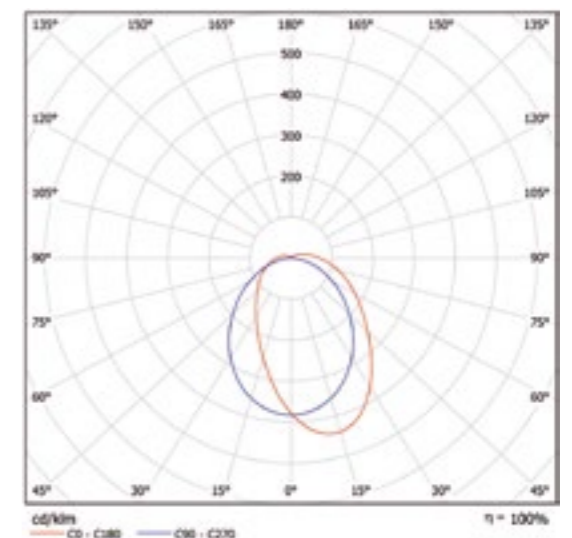

VERZIA S ÚZKYM VYŽAŘOVACÍM UHLOM A ASYMETRICKÉ

FOTOMETRICKÉ DÁTA

Pre ľahké a správne projektovanie osvetlenia poskytujeme fotometrické súbory IES a LDT k stiahnutiu.

viac na: www.kanlux.sk