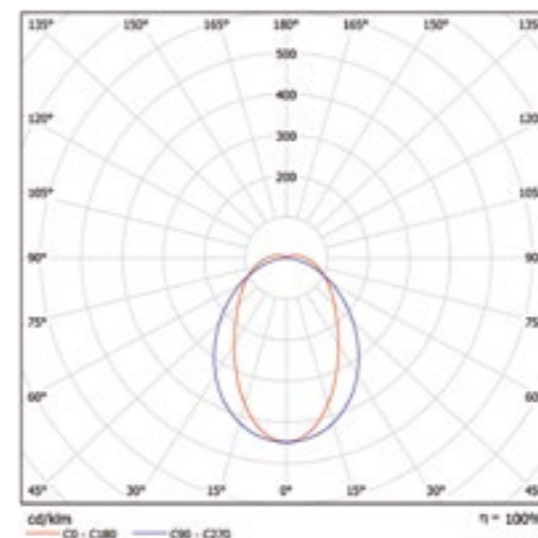

VERZIA S ÚZKYM VYŽAŘOVACÍM UHLOM A ASYMETRICKÉ

FOTOMETRICKÉ DÁTA

Pre ľahké a správne projektovanie osvetlenia poskytujeme fotometrické súbory IES a LDT k stiahnutiu.

viac na: www.kanlux.sk