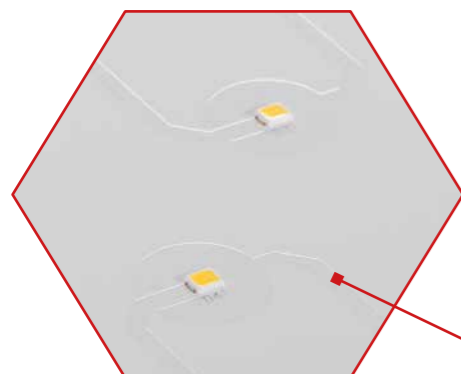

KVALITA, KTOREJ MÔŽEŠ VERIŤ

ŠPECIÁLNE VYBRANÉ
ZNAČKOVÉ LED DIÓDY