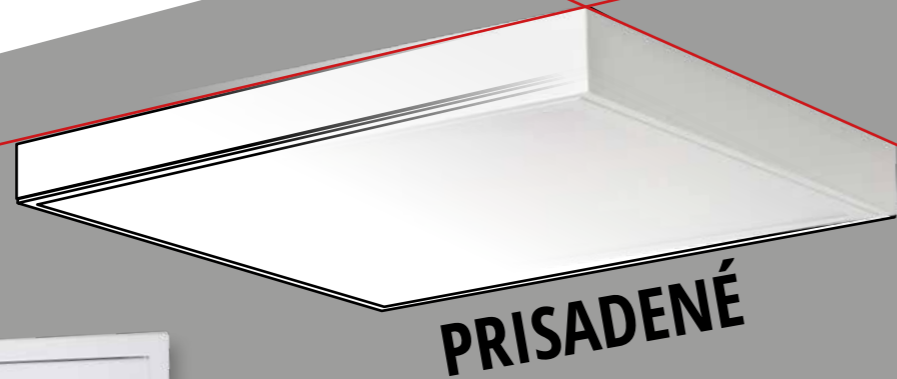

# SÉRIA STROPNÝCH SVIETIDIEL LED

VSTAVANÉ

Diagram showing a recessed LED light fixture (VSTAVANÉ) with a white frame and a recessed light panel.

1225mm x 295mm

595mm x 595mm

615mm X 295mm

615mm x 615mm

VYBER **SVOJE** SVETLO...  
Tri typy difúzora