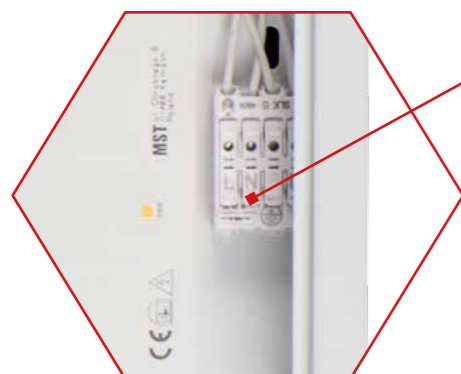

ZNAČKOVÉ TRAFIA
TRIDONIC

RÝCHLA **MONTÁŽ**