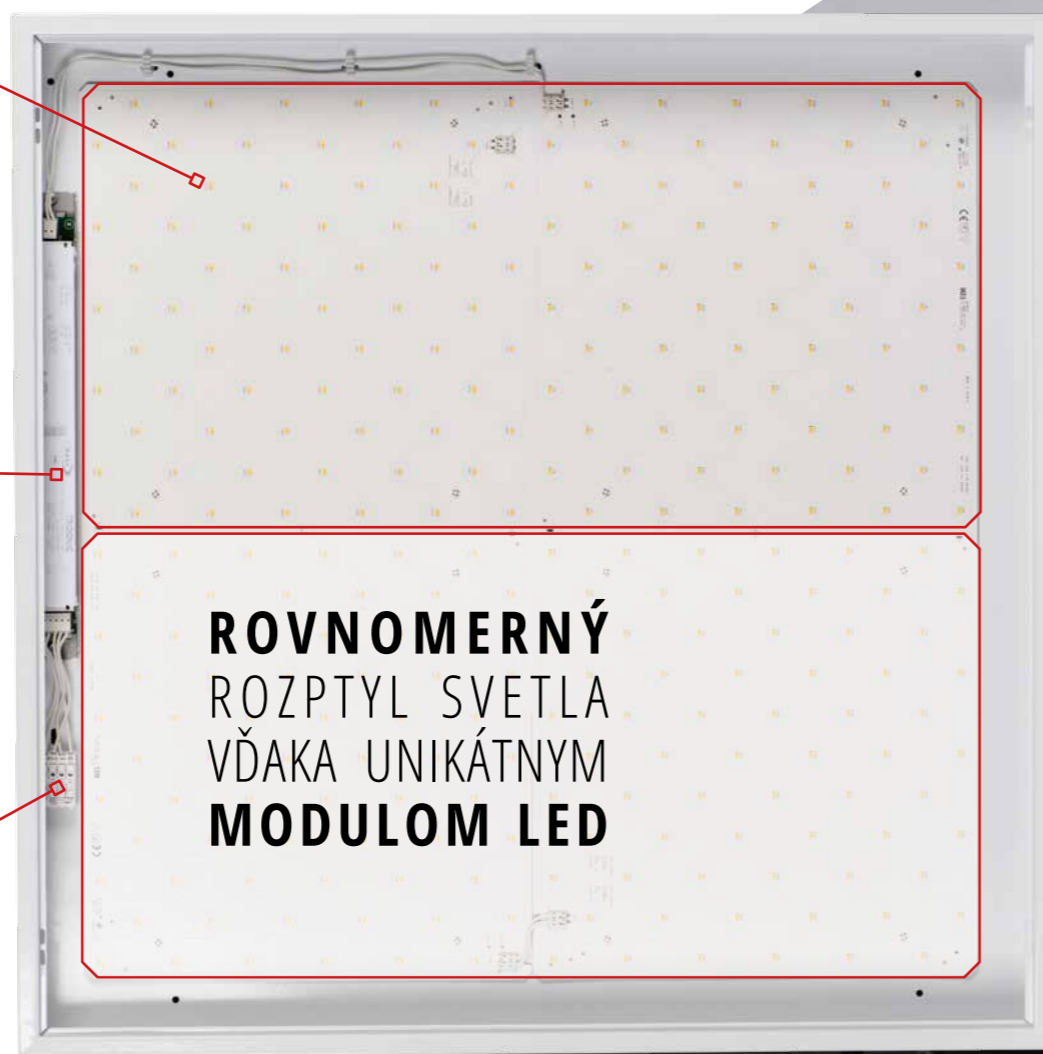

ROVNOMERNÝ
ROZPTYL SVETLA
VĎAKA UNIKÁTNYM
MODULOM LED