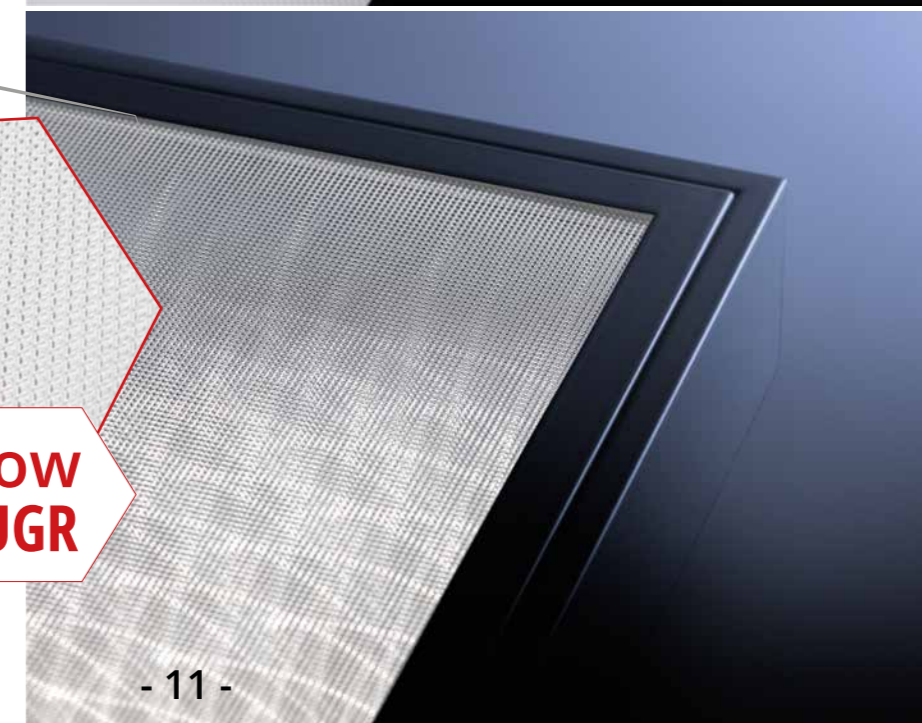

**FOTOMETRICKÉ
DÁTA**

Pre rýchle a správna projektovanie osvetlenia
poskytujeme fotometrické súbory IES a LDT k stiahnutiu.

více na:
www.kanlux.sk