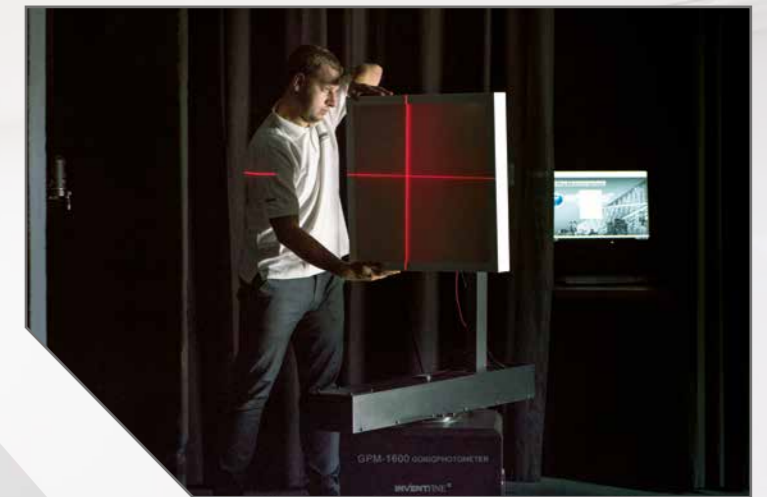

Všetky parametre sú testované a potvrdené v našej vlastnej **LABORATÓRNI KANLUX**.

SVETELNÁ ÚČINNOSŤ:

do **128** lm/W

FAREBNÁ STÁLOSŤ:

**SDCM<3**

(elipsy MacAdama)

ŽIVOTNOSŤ:

**50 000 h**