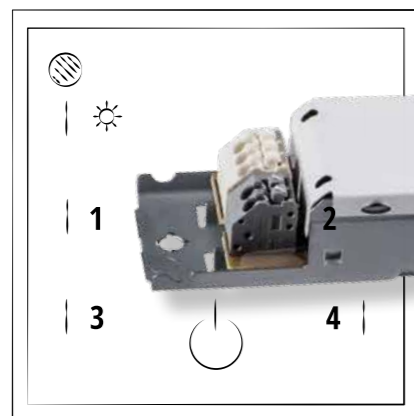

OVLÁDAJ SVETLO AKO CHCEŠ

SYSTEM OVLADANIE DALI OSVETLENIE INTELIGENTNE

SYSTEM OVLADANIE DALI OSVETLENIE