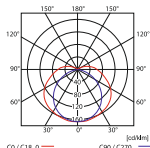

MAH-235-UP-GF/PC/BR s reflektorem

	Kanlux		EAN			[W]		[g]	DKC CZ bez DPH
NEW	MAH-228-UP-GF/PC/BR	910381	8595619103812	edá	2 x 28	2500	na dotaz		
NEW	MAH-254-UP-GF/PC/BR	910383	8595619103829	edá	2 x 54	2500	na dotaz		
NEW	MAH-235-UP-GF/PC/BR	910382	8595619103836	edá	2 x 35	2800	na dotaz		
NEW	MAH-249-UP-GF/PC/BR	910384	8595619103843	edá	2 x 49	2800	na dotaz		
NEW	MAH-280-UP-GF/PC/BR	910385	8595619103850	edá	2 x 80	2800	na dotaz		
NEW	MAH-228-EM-UP-GF/PC/BR	910390	8595619103904	edá	2 x 28	2934	na dotaz		
NEW	MAH-254-EM-UP-GF/PC/BR	910391	8595619103911	edá	2 x 54	2934	na dotaz		
NEW	MAH-235-EM-UP-GF/PC/BR	910392	8595619103928	edá	2 x 35	3234	na dotaz		
NEW	MAH-249-EM-UP-GF/PC/BR	910393	8595619103935	edá	2 x 49	3234	na dotaz		
NEW	MAH-280-EM-UP-GF/PC/BR	910394	8595619103942	edá	2 x 80	3234	na dotaz		
NEW	CL-MAH-UP-GF	900100							
NEW	CL-MAH-UP-GF-INOX	900099							
NEW	EY-MAH-UP-GF	900101							

ò náhradní difuzory k svítidlům MAH UP-GF / PC / BR naleznete v nabídce KANLUX

ò svítidlo obsahuje průchodku a ucpávku

ò svítidla 2x80W mají teplotu t a -15° až +25°

ò svítidla s nouzovým modulem mají teplotu t a 0° až +25°

ò svítidla 2x49W, 2x54W mají teplotu t a -15° až +30°