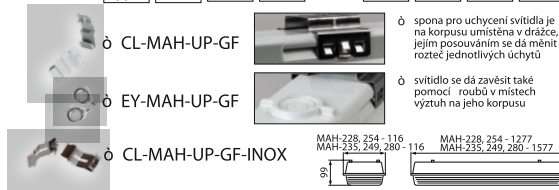

MAH-T5-UP-GF / PC / BR

Svitidlo prachotěsné

Většinu typů lze objednat také se stmíváním

ò MAH-254-UP-GF/PC/BR

ò těleso svítidla: polyester plněný skelným vláknem UP-GF / difuzor a spona: polykarbonát PC

křivky svítivosti

MAH-235-UP-GF/PC/BR

křivky svítivosti

MAH-235-UP-GF/PC/BR s reflektorem

	Kanlux		EAN			[W]		[g]	DKC CZ bez DPH
NEW	MAH-228-UP-GF/PC/BR	910381	8595619103812	edá	2 x 28	2500	na dotaz		
NEW	MAH-254-UP-GF/PC/BR	910383	8595619103829	edá	2 x 54	2500	na dotaz		
NEW	MAH-235-UP-GF/PC/BR	910382	8595619103836	edá	2 x 35	2800	na dotaz		
NEW	MAH-249-UP-GF/PC/BR	910384	8595619103843	edá	2 x 49	2800	na dotaz		
NEW	MAH-280-UP-GF/PC/BR	910385	8595619103850	edá	2 x 80	2800	na dotaz		
NEW	MAH-228-EM-UP-GF/PC/BR	910390	8595619103904	edá	2 x 28	2934	na dotaz		
NEW	MAH-254-EM-UP-GF/PC/BR	910391	8595619103911	edá	2 x 54	2934	na dotaz		
NEW	MAH-235-EM-UP-GF/PC/BR	910392	8595619103928	edá	2 x 35	3234	na dotaz		
NEW	MAH-249-EM-UP-GF/PC/BR	910393	8595619103935	edá	2 x 49	3234	na dotaz		
NEW	MAH-280-EM-UP-GF/PC/BR	910394	8595619103942	edá	2 x 80	3234	na dotaz		
NEW	CL-MAH-UP-GF	900100							
NEW	CL-MAH-UP-GF-INOX	900099							
NEW	EY-MAH-UP-GF	900101							

ò náhradní difuzory k svítidlům MAH UP-GF / PC / BR naleznete v nabídce KANLUX

ò svítidlo obsahuje průchodku a ucpávku

ò svítidla 2x80W mají teplotu t a -15° až +25°

ò svítidla s nouzovým modulem mají teplotu t a 0° až +25°

ò svítidla 2x49W, 2x54W mají teplotu t a -15° až +30°