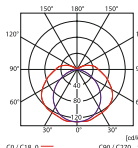

křivky svítivosti

MAH-235-UP-GF/PC/BR

křivky svítivosti