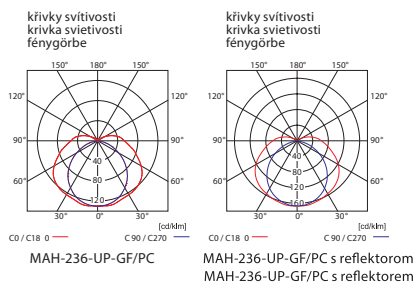

MAH-T8-UP-GF / PC

Svítidlo prachotésné
Svietidlo prachotésné
Por- és páramentes lámpatest

- na objednávku lze dodat bíle lakovany reflektor, na kterém jsou uchyceny elektrické komponenty
- na objednávku je možné dodat bíle lakovany reflektor, na ktorom sú uchycené elektrické komponenty
- Megrendelés alapján biztosítani tudunk fehér színű reflektort,elektronikus komponensekkel együtt
- elektrické komponenty osazeny na samonosném korpusu svítidla
- elektrické komponenty osadené na samonosnom korpusu svietidla
- Az elektronikus komponensek a lámpatesten találhatóak

Většinu typů lze objednat také s nouzovým modulem i stmíváním nebo PMMA difuzorem

Väčšinu typov možno objednať aj s núdzovým modulem aj stmievaním alebo PMMA difúzorom

A legtöbb típus megrendelhető vészvilágító és zavarászűrő egységgel vagy PMMA bűrával

	Kanlux	Kanlux	Kanlux	[W]	[g]	DKC CZ/SK bez DPH	
NEW	MAH-118-UP-GF/PC	949217	8594056492176	šedá / szürke	1 x 18	2000	na dotaz
NEW	MAH-136-UP-GF/PC	949218	8594056492183	šedá / szürke	1 x 36	2500	na dotaz
NEW	MAH-158-UP-GF/PC	949219	8594056492190	šedá / szürke	1 x 58	3200	na dotaz
NEW	MAH-218-UP-GF/PC	949220	8594056492206	šedá / szürke	2 x 18	2300	na dotaz
NEW	MAH-236-UP-GF/PC	949221	8594056492213	šedá / szürke	2 x 36	3400	na dotaz
NEW	MAH-258-UP-GF/PC	949222	8594056492220	šedá / szürke	2 x 58	4600	na dotaz
NEW	CL-MAH-UP-GF	900100					
NEW	CL-MAH-UP-GF-INOX	900099					
NEW	EY-MAH-UP-GF	900101					

- těleso svítidla: polyester plněný skelným vláknem UP-GF / difuzor a spona: polykarbonát PC
- teleso svietidla: polyester plnený skelným vláknem UP-GF / difúzor a spona: polykarbonát PC
- test és rögzítő: Üvegszál erősítésű poliészter UP-GF / Búra és a kapocs anyaga polikarbonát PC