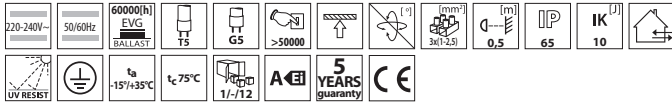

MAH-T5-UP-GF / PC

Svitidlo prachotésné
Svetidlo prachotésné
Por- és páramentes lámpatest

- Na plechovom reflektore svietidla jsou uchyceny elektrické komponenty
- Na plechovom reflektore svietidla sú uchytene elektrické komponenty
- Az elektromos szerelvények a reflektorra vannak felszerelve