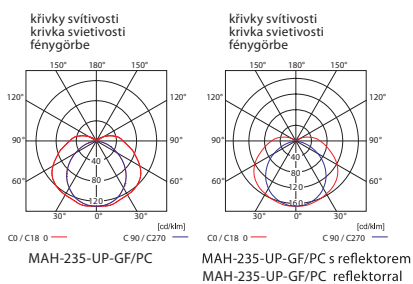

MAH-T5-UP-GF / PC

Svitidlo prachotésné
Svetidlo prachotésné
Por- és páramentes lámpatest

- Na plechovom reflektore svietidla jsou uchyceny elektrické komponenty
- Na plechovom reflektore svietidla sú uchytene elektrické komponenty
- Az elektromos szerelvények a reflektorra vannak felszerelve

Většinu typů lze objednat také s nouzovým modulem i stmíváním nebo PMMA difúzorem
Väčšinu typov možno objednať aj s núdzovým modulom aj stmieváním alebo PMMA difúzorom
A legtöbb típus megrendelhető vészvilágító és zavarszűrő egységgel vagy PMMA búrával

	Kanlux	Kanlux		[lm]	[g]	DKCCZ/SK bez DPH
NEW MAH-114-UP-GF/PC	949223	8594056492237	šedá / szürke	1 x 14	1700	na dotaz
NEW MAH-124-UP-GF/PC	949224	8594056492244	šedá / szürke	1 x 24	1700	na dotaz
NEW MAH-128-UP-GF/PC	949225	8594056492251	šedá / szürke	1 x 28	2200	na dotaz
NEW MAH-154-UP-GF/PC	949226	8594056492268	šedá / szürke	1 x 54	2200	na dotaz
NEW MAH-135-UP-GF/PC	949227	8594056492275	šedá / szürke	1 x 35	2600	na dotaz
NEW MAH-149-UP-GF/PC	949228	8594056492282	šedá / szürke	1 x 49	2600	na dotaz
NEW MAH-180-UP-GF/PC	949229	8594056492299	šedá / szürke	1 x 80	2600	na dotaz
NEW MAH-214-UP-GF/PC	949230	8594056492305	šedá / szürke	2 x 14	2300	na dotaz
NEW MAH-224-UP-GF/PC	949231	8594056492312	šedá / szürke	2 x 24	2300	na dotaz
NEW MAH-228-UP-GF/PC	949232	8594056492329	šedá / szürke	2 x 28	2500	na dotaz
NEW MAH-254-UP-GF/PC	949233	8594056492336	šedá / szürke	2 x 54	2500	na dotaz
NEW MAH-235-UP-GF/PC	949234	8594056492343	šedá / szürke	2 x 35	2800	na dotaz
NEW MAH-249-UP-GF/PC	949235	8594056492350	šedá / szürke	2 x 49	2800	na dotaz
NEW MAH-280-UP-GF/PC	949236	8594056492367	šedá / szürke	2 x 80	2800	na dotaz
NEW CL-MAH-UP-GF	900100					
NEW CL-MAH-UP-GF-INOX	900099					
NEW EY-MAH-UP-GF	900101