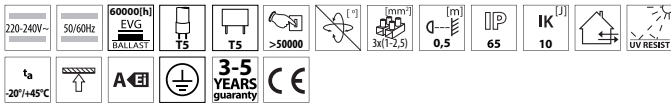

MAH-T5-MET-BG