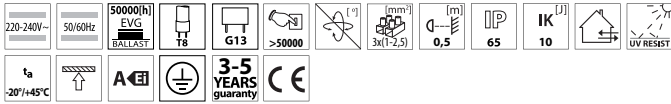

MAH-T8/T5-MET-BG a MAH-LED BOARD-MET-BG

Svítilno kovové prachotěsné
Svietidlo kovové prachotěsné

MAH-T8-MET-BG