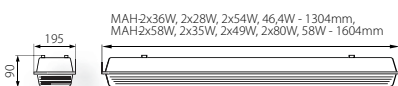

MAH-LED BOARD-MET-BG - Svítidlo s opalovou optikou 110° pro snížení oslnění

Kanlux			[W]	[lm]		[g]	DKC CZ/SK bez DPH
MAH-LED-236-MET-BG-7332	910792	8595619107926	46,4W	5280lm	šedá / šedá	5000	na dotaz
MAH-LED-258-MET-BG-9166	910793	8595619107933	58W	6600lm	šedá / šedá	5400	na dotaz