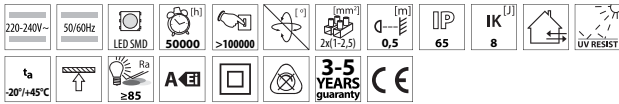

MAH-LED BOARD-MET-BG

● MAH-T8/T5-MET-BG

- opalová optika / opalová optika

MAH-T8-MET-BG

Kanlux			[W]		[g]	DKC CZ/SK bez DPH
MAH-236-MET-BG	910779	8595619107797	2x36W	šedá / šedá	4800	na dotaz
MAH-258-MET-BG	910780	8595619107803	2x58W	šedá / šedá	5200	na dotaz

- Těleso svítidla: lakovaný ocelový plech
  Difuzor svítidla: tvrzené, borosilikátové sklo /
  Těleso svítidla: lakovaný ocelový plech
  Difuzor svítidla: tvrzené, borosilikátové sklo

MAH-T5-MET-BG

Kanlux			[W]		[g]	DKC CZ/SK bez DPH
MAH-228-MET-BG	910781	8595619107810	2x28W	šedá / šedá	4200	na dotaz
MAH-254-MET-BG	910782	8595619107827	2x54W	šedá / šedá	4200	na dotaz
MAH-235-MET-BG	910783	8595619107834	2x35W	šedá / šedá	4600	na dotaz
MAH-249-MET-BG	910784	8595619107841	2x49W	šedá / šedá	4600	na dotaz
MAH-280-MET-BG	910785	8595619107858	2x80W	šedá / šedá	4600	na dotaz

Ta=40°C

MAH-LED BOARD-MET-BG

Kanlux			[W]	[lm]		[g]	DKC CZ/SK bez DPH
MAH-LED-236-MET-BG-7332	910788	8595619107889	46,4W	6232lm	šedá / šedá	4900	na dotaz
MAH-LED-258-MET-BG-9166	910789	8595619107896	58W	7790lm	šedá / šedá	5300	na dotaz