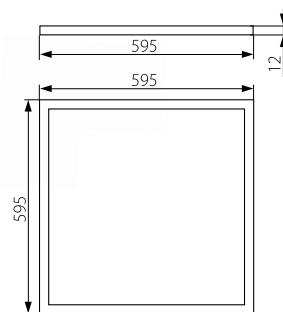

BRAVO LED

**NA DOTAZ LZE TAKÉ DODAT
BRAVO 12030 A 6262
NEBO S NOUZOVÝM
MODULEM 9W
NEBO TAKÉ V KOMBINACI S
DALI/SWITCH DIM**

PŘÍSLUŠENSTVÍ / PRÍSLUŠENSTVO / TARTOZÉKOK

		22643	22644	22249	22248	22640
		ADTR BRAVO NT 60x60W	ADTR BRAVO NT 60x60SR	SPN2-BRAVO6060	SPN3-BRAVO12030	ADAPTER PANEL 598/622
BRAVO LED 40W/EM/4	8595619106547	✓	✓			✓
BRAVO LED 45W/EM/4	8595619106530	✓	✓	✓		✓
BRAVO LED 55W/EM/4	8595619106523	✓	✓	✓		✓
		Rámeček pro LED panel / Rámček pre LED panel / Szerelő keret a BRAVO LED 40 W, 45 W, 55W panelek falon kívüli szereléséhez	Rámeček pro LED panel / Rámček pre LED panel / Szerelő keret a BRAVO LED 40 W, 45 W, 55W panelek falon kívüli szereléséhez	Ocelové lanko / ocelové lanko / (dupla) acél függesztő huzal a BRAVO LED 45 W és 55W lámpatestekhez, 2 db-ot tartalmaz	Ocelové lanko / ocelové lanko / (dupla) acél függesztő huzal a BRAVO 12030 lámpatesthez, 3 db-ot tartalmaz	Rámeček pro LED panel / Rámček pre LED panel / Szerelő keret a BRAVO LED 40 W, 45 W, 55W panelek 620x620-as álmennyezetbe való szereléséhez

220-240V~
50/60Hz

IP
20

EMERGENCY
4W

EAC

CE

Kanlux

		[W]	Tc [K]	[lm]	[°]	
BRAVO LED 40W/EM/4	910654	40	4000	2920	110	svorkovnice 2 x 0,75mm² / svorkovnice 2 x 0,75mm² / csatlakozó 2 x 0,75mm²
BRAVO LED 45W/EM/4	910653	45	4000	3800	110	svorkovnice 2 x 0,5mm² / svorkovnice 2 x 0,5mm² / csatlakozó 2 x 0,5mm²
BRAVO LED 55W/EM/4	910652	55	4000	4900	110	svorkovnice 2 x 0,5mm² / svorkovnice 2 x 0,5mm² / csatlakozó 2 x 0,5mm²

CZ

hliník/bílý
Těleso svítidla: hliníková slitina / panel: plast (PMMA)

panel BRAVO LED 40W, 45W a 55W je určen pro montáž do podhledového stropu 600x600mm nebo pro zavěšení na ocelová lanka / malá výška svítidla

SK

hliník / biely
Teleso svítidla: hliníková zliatina / panel: plast (PMMA)

panel BRAVO LED 40W, 45W a 55W je určený pre montáž do podhľadového stropu 600x600mm alebo pre zavesenie na ocelové lanká / malá výška svietidla

HU

keret: alumínium / panel: fehér
Ház: alumínium ötvözet / panel: műanyag (PMMA)

a BRAVO LED 40 W lámpatest 600x600 mm-es álmennyezetbe való, de lehetőség van a függesztésére is / kis mélységű lámpatest