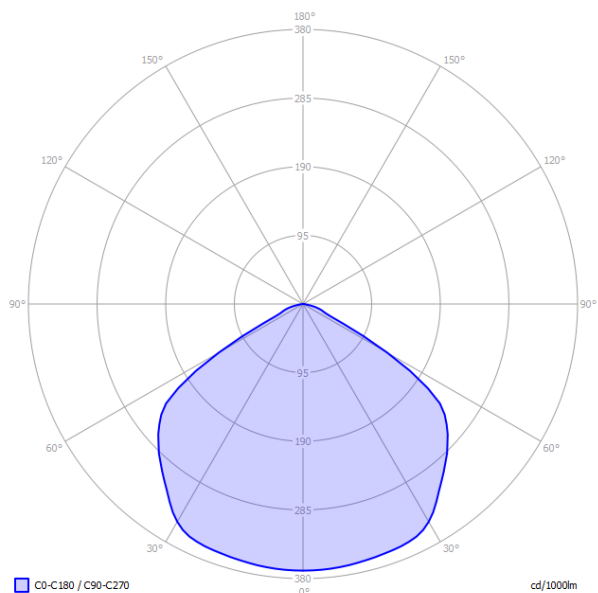

TM.ONTEC C M1 301 M AT

TM-OC.M1.AT005

PARAMETRY

Normy	PN-EN 60598-1, PN-EN 60598-2-22, PN-EN 61347-1, PN-EN 61347-2-7, PN-EN 61347-2-13, PN-EN 55015, PN-EN 61000-3-2, PN-EN 62031, PN-EN 62471, PN-EN 1838
Záruka	24 měsíců - ST 36 měsíců - AT 60 měsíců - DATA, CB
Využití	antipanické osvětlení
IP	IP20
IK	IK03
Verze	AT - autonomní test
Napájení	210÷250 V AC 50÷60 Hz
Rozsah pracovních teplot	10-35 °C
Materiál	PC
Barva	bílá
Čas práce na baterii	3 h
Pracovní režim	M
Síla světla	2.7 W
Činný výkon	4.2 W
Třída izolace	2
Světelný tok	140 lm
Baterie	Ni-Cd HT 3.6V 1.5Ah

FOTOMETRIE

Výška místnosti	Vzdálenost stěna - svítidlo	Vzdálenost svítidlo - svítidlo
2,5	3,2	7,0
3,0	3,5	8,0
4,0	3,9	9,5
5,0	3,9	11,2
6,0	3,7	12,2
7,0	3,4	12,6
8,0	3,3	12,4
9,0	3,0	12,0
10,0	2,8	11,2