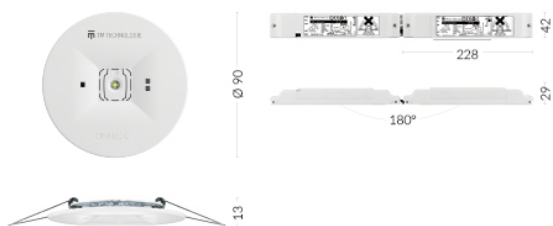

TM.ONTEC C M1 301 M AT

TM-OC.M1.AT005

PARAMETRY

Normy	PN-EN 60598-1, PN-EN 60598-2-22, PN-EN 61347-1, PN-EN 61347-2-7, PN-EN 61347-2-13, PN-EN 55015, PN-EN 61000-3-2, PN-EN 62031, PN-EN 62471, PN-EN 1838
Záruka	24 měsíců - ST 36 měsíců - AT 60 měsíců - DATA, CB
Využití	antipanické osvětlení
IP	IP20
IK	IK03
Verze	AT - autonomní test
Napájení	210÷250 V AC 50÷60 Hz
Rozsah pracovních teplot	10-35 °C
Materiál	PC
Barva	bílá
Čas práce na baterii	3 h
Pracovní režim	M
Síla světla	2.7 W
Činný výkon	4.2 W
Třída izolace	2
Světelný tok	140 lm
Baterie	Ni-Cd HT 3.6V 1.5Ah

FOTOMETRIE

Výška místnosti	Vzdálenost stěna - svítidlo	Vzdálenost svítidlo - svítidlo
2,5	3,2	7,0
3,0	3,5	8,0
4,0	3,9	9,5
5,0	3,9	11,2
6,0	3,7	12,2
7,0	3,4	12,6
8,0	3,3	12,4
9,0	3,0	12,0
10,0	2,8	11,2