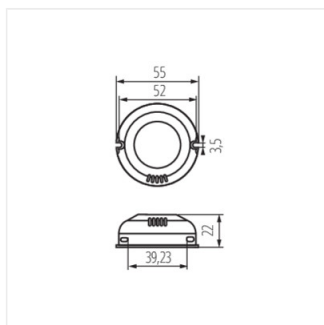

STEL

Napájanie CC

STEL LED