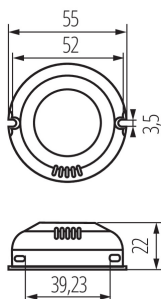

23070 STEL LED 350 8-12W

Napájanie CC

5905339230706

Kanlux STEL LED je elektronický transformátor so stabilizáciou jednosmerného prúdu 350/700mA DC. Má vstavanú ochranu proti skratu a preťaženiu a tepelnú ochranu, ktorá vypne napájanie, keď teplota presiahne 110 ° C.

VŠEOBECNÉ ÚDAJE:

Farba: biela

Miesto používania: vo vnútri

Možnosť montáže na bežne horľavých povrchoch: áno

Výška [mm]: 22

Priemer [mm]: 55

Dĺžka vodiča [m]: 0.13

TECHNICKÉ PARAMETRE:

Menovité napätie [V]: 220-240 AC

Menovitá frekvencia [Hz]: 50/60

Maximálny výkon [W]: 12

Trieda ochrany proti zásahu el. prúdom: II

Materiál: plast

Rozpätie teploty prostredia, na ktorú môže byť výrobok vystavený [°C]: 5÷25

Typ pripojenia: voľné konce káblov

Prierez kábelu [mm²]: 0.5

Typ napájacieho zdroja: so stálym prúdom

Skratové zabezpečenie: áno

Maximálna teplota Ta [°C]: 50

Vstupné napätie - PRI [V]: 220-240

Výstupné napätie - SEC [V]: 22-36 DC

výstupný prúd - sec [ma]: 350

Stupeň IP: 20

Tc [°C]: 75

LOGISTICKÉ ÚDAJE:

Merná jednotka: kus

Spôsob balenia: 100

Počet kusov v druhom balení: 1

Počet kusov v hromadnom balení: 100

Čistá kusová hmotnosť [g]: 34

Gramáž [g]: 49.4

Dĺžka kusového balenia [cm]: 6.5

Šírka kusového balenia [cm]: 2.5

Výška kusového balenia [cm]: 6

Hmotnosť kartónu [kg]: 4.94

Šírka kartónu [cm]: 27

Výška kartónu [cm]: 17