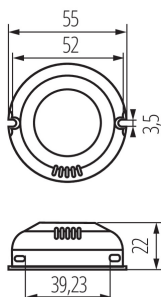

Napájanie CC

Kanlux STEL LED je elektronický transformátor so stabilizáciou jednosmerného prúdu 350/700mA DC. Má vstavanú ochranu proti skratu a preťaženiu a tepelnú ochranu, ktorá vypne napájanie, keď teplota presiahne 110 ° C.

VŠEOBECNÉ ÚDAJE:

Farba: biela

Miesto používania: vo vnútri

Možnosť montáže na bežne horľavých povrchoch: áno

Výška [mm]: 22

Priemer [mm]: 55

Dĺžka vodiča [m]: 0.13

TECHNICKÉ PARAMETRE:

Menovité napätie [V]: 220-240 AC

Menovitá frekvencia [Hz]: 50/60

Maximálny výkon [W]: 12

Trieda ochrany proti zásahu el. prúdom: II

Materiál: plast

Rozpätie teploty prostredia, na ktorú môže byť výrobok vystavený [°C]: 5÷25

Typ pripojenia: voľné konce káblov

Prierez kábelu [mm²]: 0.5

Typ napájacieho zdroja: so stálym prúdom

Skratové zabezpečenie: áno

Maximálna teplota Ta [°C]: 50

Vstupné napätie - PRI [V]: 220-240

Výstupné napätie - SEC [V]: 22-36 DC

výstupný prúd - sec [ma]: 350

Stupeň IP: 20

Tc [°C]: 75

DODATOČNÉ INFORMÁCIE:

- STEL LED 700: stabilizovaný prúd 700mA DC
- STEL LED 350: stabilizovaný prúd 350mA DC