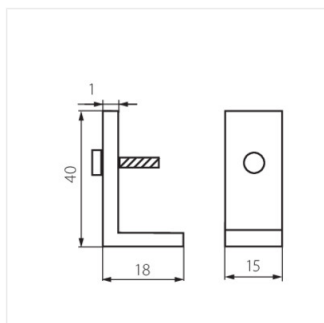

72333 CLP-REGIS/PT

Příslušenství k rastrovému svítidlu

CLP-REGIS/PT **72333**

CLP-REGIS/PT